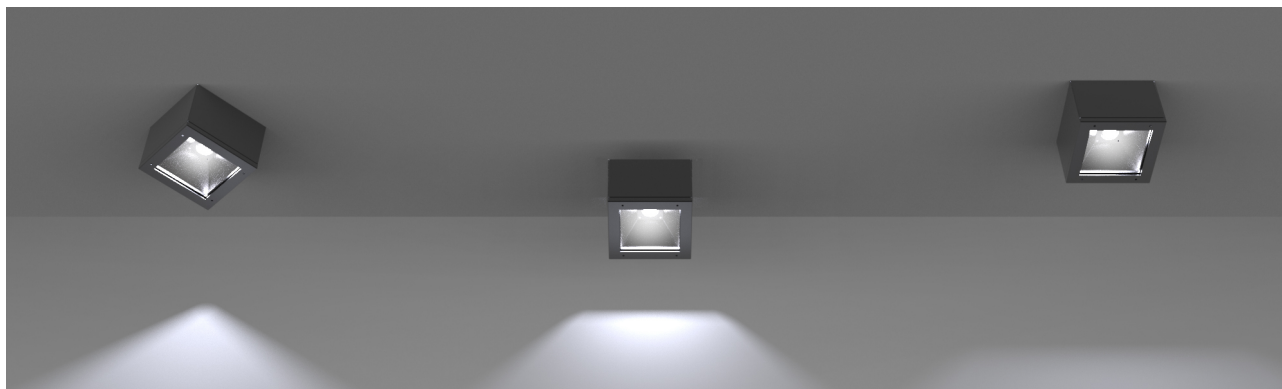

Mini Orfeo Led 12,5W 4000K, fascio 60°, driver incluso, grigio chiaro opaco. Diffusore trasparente.

Mini Orfeo Led 12,5W 4000K, 60° beam, driver included, clear matt grey. Clear diffuser.

Descrizione/Description

IT: Faretto quadrato dal design essenziale disponibile in molteplici varianti. Pensato per l'esterno per illuminare porticati, scale balconate e terrazzi può essere utilizzato anche in interni per illuminare ingressi, halls e corridoi. Realizzato in alluminio pressofuso e diffusore in vetro temperato trasparente o satinato è disponibile in diversi colori. Dimensioni: 155x155 mm.

ENG: Square spotlight with an essential design available in many variations. Designed for outdoors to illuminate porches, stairs, balconies and terraces, it can also be used indoors to illuminate entrances, halls and corridors. The body is made of die-cast aluminum and tempered transparent or satin glass diffuser and it is available in different colors. Dimensions : 155x155mm.

Codice/Code	MTP.5411.057.37
Tonalità/Light tone	4000K
Potenza/Power	12,5W
Fusso luminoso/Luminous flux	2501 lm - 3000 lm
Colore/Color	Grigio chiaro opaco
Fascio luminoso/Light beam	Fascio 60°
Driver/Driver	Driver On/Off