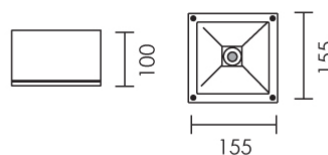

Mini Orfeo Led 12,5W 4000K, fascio 60°, driver incluso, grigio chiaro opaco. Diffusore trasparente.

Mini Orfeo Led 12,5W 4000K, 60° beam, driver included, clear matt grey. Clear diffuser.

Descrizione/Description

IT: Faretto quadrato dal design essenziale disponibile in molteplici varianti. Pensato per l'esterno per illuminare porticati, scale balconate e terrazzi può essere utilizzato anche in interni per illuminare ingressi, halls e corridoi. Realizzato in alluminio pressofuso e diffusore in vetro temperato trasparente o satinato è disponibile in diversi colori. Dimensioni: 155x155 mm.

ENG: Square spotlight with an essential design available in many variations. Designed for outdoors to illuminate porches, stairs, balconies and terraces, it can also be used indoors to illuminate entrances, halls and corridors. The body is made of die-cast aluminum and tempered transparent or satin glass diffuser and it is available in different colors. Dimensions : 155x155mm.