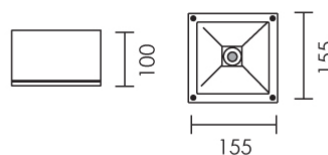

Mini Orfeo led 12,5W 3000K, fascio 60°, driver incluso, antracite. Diffusore trasparente.

Mini Orfeo led 12,5W 3000K, 60° beam, driver included, antracite. Clear diffuser.

Descrizione/Description

IT: Faretto quadrato dal design essenziale disponibile in molteplici varianti. Pensato per l'esterno per illuminare porticati, scale balconate e terrazzi può essere utilizzato anche in interni per illuminare ingressi, halls e corridoi. Realizzato in alluminio pressofuso e diffusore in vetro temperato trasparente o satinato è disponibile in diversi colori. Dimensioni: 155x155 mm.

ENG: Square spotlight with an essential design available in many variations. Designed for outdoors to illuminate porches, stairs, balconies and terraces, it can also be used indoors to illuminate entrances, halls and corridors. The body is made of die-cast aluminum and tempered transparent or satinated glass diffuser and it is available in different colors. Dimensions : 155x155mm.