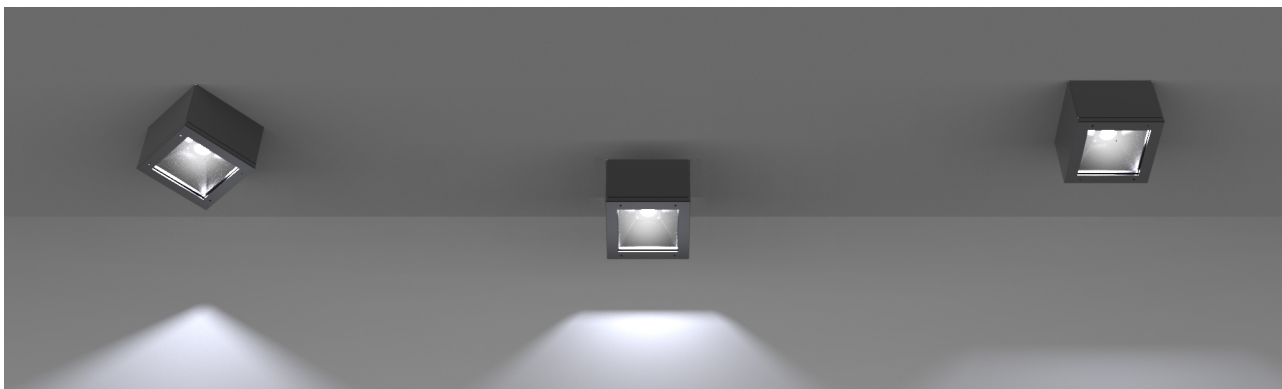

Mini Orfeo led 12,5W 3000K, fascio 60°, driver incluso, antracite. Diffusore trasparente.

Mini Orfeo led 12,5W 3000K, 60° beam, driver included, antracite. Clear diffuser.

Descrizione/Description

IT: Faretto quadrato dal design essenziale disponibile in molteplici varianti. Pensato per l'esterno per illuminare porticati, scale balconate e terrazzi può essere utilizzato anche in interni per illuminare ingressi, halls e corridoi. Realizzato in alluminio pressofuso e diffusore in vetro temperato trasparente o satinato è disponibile in diversi colori. Dimensioni: 155x155 mm.

ENG: Square spotlight with an essential design available in many variations. Designed for outdoors to illuminate porches, stairs, balconies and terraces, it can also be used indoors to illuminate entrances, halls and corridors. The body is made of die-cast aluminum and tempered transparent or satinated glass diffuser and it is available in different colors. Dimensions : 155x155mm.

Codice/Code	MTP.5411.058.06
Tonalità/Light tone	3000K
Potenza/Power	12,5W
Fusso luminoso/Luminous flux	2501 lm - 3000 lm
Colore/Color	Grigio antracite
Fascio luminoso/Light beam	Fascio 60°
Driver/Driver	Driver On/Off