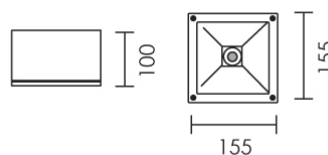

### Descrizione/Description

IT: Faretto quadrato dal design essenziale disponibile in molteplici varianti. Pensato per l'esterno per illuminare porticati, scale balconate e terrazzi può essere utilizzato anche in interni per illuminare ingressi, halls e corridoi. Realizzato in alluminio pressofuso e diffusore in vetro temperato trasparente o satinato è disponibile in diversi colori. Dimensioni: 155x155 mm.

ENG: Square spotlight with an essential design available in many variations. Designed for outdoors to illuminate porches, stairs, balconies and terraces, it can also be used indoors to illuminate entrances, halls and corridors. The body is made of die-cast aluminum and tempered transparent or satined glass diffuser and it is available in different colors. Dimensions : 155x155mm.