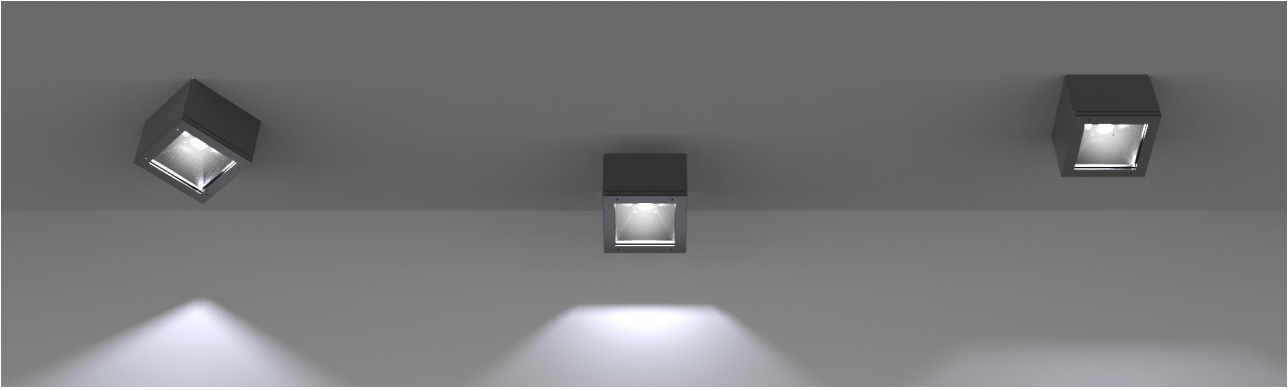

Mini Orfeo Led 12,5W 3000K, fascio 60°, driver incluso, bianco raggrinzante. Diffusore trasparente.

Mini Orfeo Led 12,5W 3000K, 60° beam, driver included, rough white. Clear diffuser.

### Descrizione/Description

IT: Faretto quadrato dal design essenziale disponibile in molteplici varianti. Pensato per l'esterno per illuminare porticati, scale balconate e terrazzi può essere utilizzato anche in interni per illuminare ingressi, halls e corridoi. Realizzato in alluminio pressofuso e diffusore in vetro temperato trasparente o satinato è disponibile in diversi colori. Dimensioni: 155x155 mm.

ENG: Square spotlight with an essential design available in many variations. Designed for outdoors to illuminate porches, stairs, balconies and terraces, it can also be used indoors to illuminate entrances, halls and corridors. The body is made of die-cast aluminum and tempered transparent or satined glass diffuser and it is available in different colors. Dimensions : 155x155mm.

<b>Codice/Code</b>	MTP.5411.058.32
<b>Tonalità/Light tone</b>	3000K
<b>Potenza/Power</b>	12,5W
<b>Fusso luminoso/Luminous flux</b>	2501 lm - 3000 lm
<b>Colore/Color</b>	Bianco Raggrinzante
<b>Fascio luminoso/Light beam</b>	Fascio 60°
<b>Driver/Driver</b>	Driver On/Off