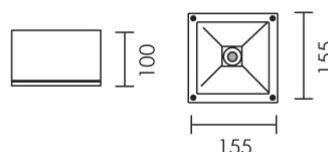

Mini Orfeo Led 12,5W 4000K, fascio 60°, driver incluso, antracite. Diffusore satinato.

Mini Orfeo Led 12,5W 4000K, 60° beam, driver included, anthracite. Opal diffuser.

Descrizione/Description

IT: Apparecchio da parete o plafone per esterni. Struttura in pressofusione di alluminio verniciato. Cornice di chiusura in pressofusione di alluminio verniciato. Diffusore trasparente o satinato in vetro temperato. Riflettore in alluminio speculare. Guarnizione in gomma. Grado di protezione: IP65. Driver incluso.

ENG: Wall or ceiling outdoor lighting fitting. Structure made of coated die-cast aluminium. Closing frame made of coated die-cast aluminium. Sanded or transparent tempered glass diffuser. Specular aluminium reflector. Rubber gasket. Protection degree: IP65. Driver included.