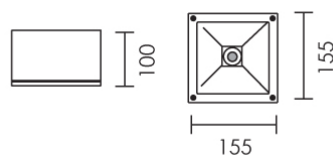

Mini Orfeo Led 12,5W 4000K, fascio 60°, driver incluso, bianco raggrinzante. Diffusore satinato.

Mini Orfeo Led 12,5W 4000K, 60° beam, driver included, rough white. Opal diffuser.

Descrizione/Description

IT: Faretto quadrato dal design essenziale disponibile in molteplici varianti. Pensato per l'esterno per illuminare porticati, scale balconate e terrazzi può essere utilizzato anche in interni per illuminare ingressi, halls e corridoi. Realizzato in alluminio pressofuso e diffusore in vetro temperato trasparente o satinato è disponibile in diversi colori. Dimensioni: 155x155 mm.

ENG: Square spotlight with an essential design available in many variations. Designed for outdoors to illuminate porches, stairs, balconies and terraces, it can also be used indoors to illuminate entrances, halls and corridors. The body is made of die-cast aluminum and tempered transparent or satined glass diffuser and it is available in different colors. Dimensions : 155x155mm.