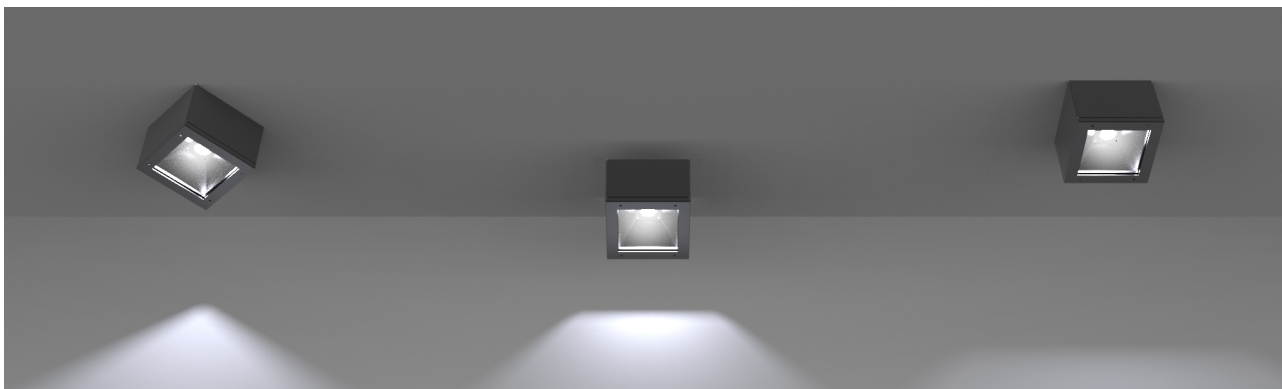

Mini Orfeo Led 12,5W 4000K, fascio 60°, driver incluso, bianco raggrinzante. Diffusore satinato.

Mini Orfeo Led 12,5W 4000K, 60° beam, driver included, rough white. Opal diffuser.

Descrizione/Description

IT: Faretto quadrato dal design essenziale disponibile in molteplici varianti. Pensato per l'esterno per illuminare porticati, scale balconate e terrazzi può essere utilizzato anche in interni per illuminare ingressi, halls e corridoi. Realizzato in alluminio pressofuso e diffusore in vetro temperato trasparente o satinato è disponibile in diversi colori. Dimensioni: 155x155 mm.

ENG: Square spotlight with an essential design available in many variations. Designed for outdoors to illuminate porches, stairs, balconies and terraces, it can also be used indoors to illuminate entrances, halls and corridors. The body is made of die-cast aluminum and tempered transparent or satined glass diffuser and it is available in different colors. Dimensions : 155x155mm.

Codice/Code	MTP.5411.157.32
Tonalità/Light tone	4000K
Potenza/Power	12,5W
Fusso luminoso/Luminous flux	2501 lm - 3000 lm
Colore/Color	Bianco Raggrinzante
Fascio luminoso/Light beam	Fascio 60°
Driver/Driver	Driver On/Off