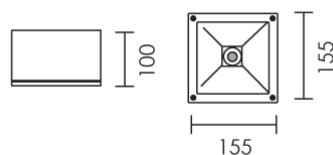

Mini Orfeo Led 12,5W 4000K, fascio 60°, driver incluso, nero ragg. Diffusore satinato.

Mini Orfeo Led 12,5W 4000K, beam 60, driver included, black ragg. Satin diffuser.

### Descrizione/Description

IT: Famiglia di apparecchi di illuminazione IP65 da parete e soffitto per esterni ed interni; design lineare ed essenziale, in alluminio pressofuso e diffusore trasparente o satinato. A catalogo anche nella versione PRO.