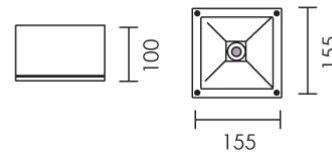

Mini Orfeo Led 12,5W 4000K, fascio 60°, driver incluso, grigio chiaro opaco. Diffusore opale.

Mini Orfeo Led 12,5W 4000K, 60° beam, driver included, clear matt grey. Opal diffuser.

### Descrizione/Description

IT: Apparecchio da parete o plafone per esterni. Struttura in pressofusione di alluminio verniciato. Cornice di chiusura in pressofusione di alluminio verniciato. Diffusore trasparente o satinato in vetro temperato. Riflettore in alluminio speculare. Guarnizione in gomma. Grado di protezione: IP65. Driver incluso.