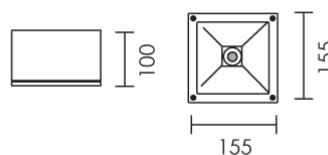

Mini Orfeo Led 12,5W 3000K, fascio 60°, driver incluso, bianco raggrinzante. Diffusore satinato.

Mini Orfeo Led 12,5W 3000K, 60° beam, driver included, rough white. Opal diffuser.

Descrizione/Description

IT: Faretto quadrato dal design essenziale disponibile in molteplici varianti. Pensato per l'esterno per illuminare porticati, scale balconate e terrazzi può essere utilizzato anche in interni per illuminare ingressi, halls e corridoi. Realizzato in alluminio pressofuso e diffusore in vetro temperato trasparente o satinato è disponibile in diversi colori. Dimensioni: 155x155 mm.

ENG: Square spotlight with an essential design available in many variations. Designed for outdoors to illuminate porches, stairs, balconies and terraces, it can also be used indoors to illuminate entrances, halls and corridors. The body is made of die-cast aluminum and tempered transparent or satinated glass diffuser and it is available in different colors. Dimensions : 155x155mm.