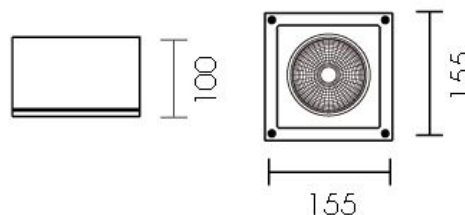

Mini Orfeo led 12,5W, 4000K, fascio 13°, driver incluso, bianco raggrinzante, Diffusore trasparente.

Mini Orfeo led 12,5W, 4000K, 13° beam, driver included, rough white, transparent diffuser.

Descrizione/Description

IT: Faretto quadrato dal design essenziale disponibile in molteplici varianti. Pensato per l'esterno per illuminare porticati, scale balconate e terrazzi può essere utilizzato anche in interni per illuminare ingressi, halls e corridoi. Realizzato in alluminio pressofuso e diffusore in vetro temperato trasparente o satinato è disponibile in diversi colori. Dimensioni: 155x155 mm.

ENG: Square spotlight with an essential design available in many variations. Designed for outdoors to illuminate porches, stairs, balconies and terraces, it can also be used indoors to illuminate entrances, halls and corridors. The body is made of die-cast aluminum and tempered transparent or satined glass diffuser and it is available in different colors. Dimensions : 155x155mm.