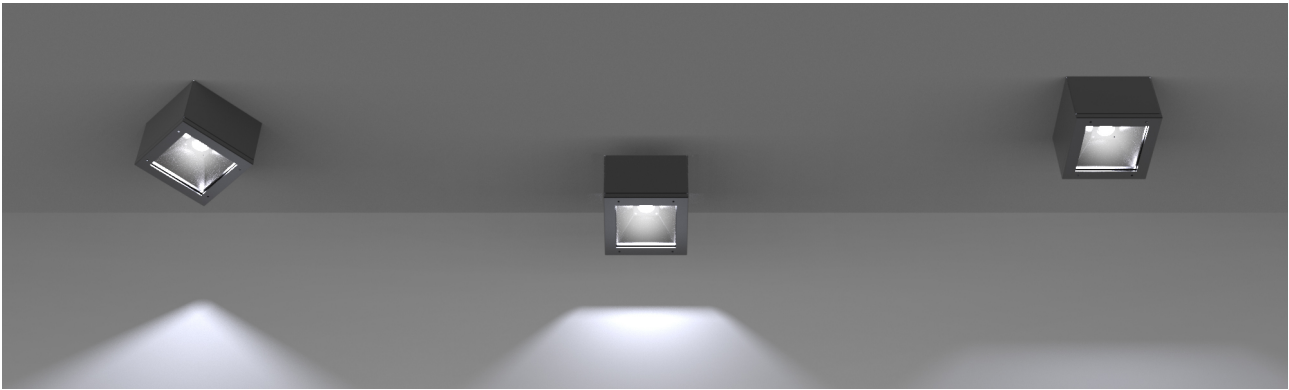

Mini Orfeo led 12,5W, 4000K, fascio 13°, driver incluso, bianco raggrinzante, Diffusore trasparente.

Mini Orfeo led 12,5W, 4000K, 13° beam, driver included, rough white, transparent diffuser.

Descrizione/Description

IT: Faretto quadrato dal design essenziale disponibile in molteplici varianti. Pensato per l'esterno per illuminare porticati, scale balconate e terrazzi può essere utilizzato anche in interni per illuminare ingressi, halls e corridoi. Realizzato in alluminio pressofuso e diffusore in vetro temperato trasparente o satinato è disponibile in diversi colori. Dimensioni: 155x155 mm.

ENG: Square spotlight with an essential design available in many variations. Designed for outdoors to illuminate porches, stairs, balconies and terraces, it can also be used indoors to illuminate entrances, halls and corridors. The body is made of die-cast aluminum and tempered transparent or satined glass diffuser and it is available in different colors. Dimensions : 155x155mm.

Codice/Code	MTP.5433.157.32
Tonalità/Light tone	4000K
Potenza/Power	12,5W
Fusso luminoso/Luminous flux	2501 lm - 3000 lm
Colore/Color	Bianco Raggrinzante
Fascio luminoso/Light beam	Fascio 13°
Driver/Driver	Driver On/Off