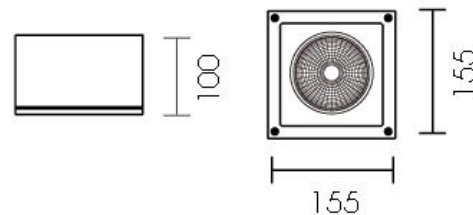

Mini Orfeo led 12,5W, 3000K, fascio 13°, driver incluso, bianco raggrinzante, Diffusore trasparente.

Mini Orfeo led 12,5W, 3000K, 13° beam, driver included, rough white, transparent diffuser.

### Descrizione/Description

IT: Faretto quadrato dal design essenziale disponibile in molteplici varianti. Pensato per l'esterno per illuminare porticati, scale balconate e terrazzi può essere utilizzato anche in interni per illuminare ingressi, halls e corridoi. Realizzato in alluminio pressofuso e diffusore in vetro temperato trasparente o satinato è disponibile in diversi colori. Dimensioni: 155x155 mm.

ENG: Square spotlight with an essential design available in many variations. Designed for outdoors to illuminate porches, stairs, balconies and terraces, it can also be used indoors to illuminate entrances, halls and corridors. The body is made of die-cast aluminum and tempered transparent or satin glass diffuser and it is available in different colors. Dimensions : 155x155mm.