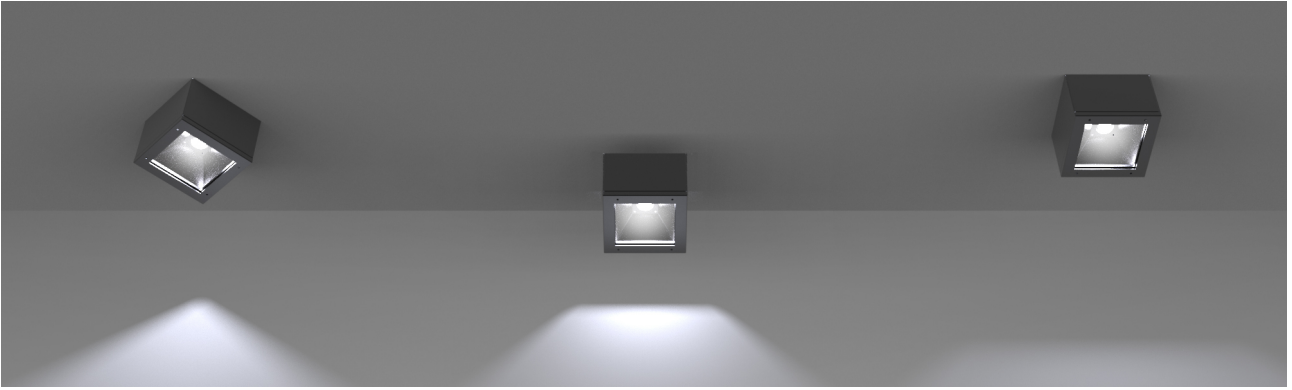

Mini Orfeo led 12,5W, 3000K, fascio 13°, driver incluso, bianco raggrinzante, Diffusore trasparente.

Mini Orfeo led 12,5W, 3000K, 13° beam, driver included, rough white, transparent diffuser.

### Descrizione/Description

IT: Faretto quadrato dal design essenziale disponibile in molteplici varianti. Pensato per l'esterno per illuminare porticati, scale balconate e terrazzi può essere utilizzato anche in interni per illuminare ingressi, halls e corridoi. Realizzato in alluminio pressofuso e diffusore in vetro temperato trasparente o satinato è disponibile in diversi colori. Dimensioni: 155x155 mm.

ENG: Square spotlight with an essential design available in many variations. Designed for outdoors to illuminate porches, stairs, balconies and terraces, it can also be used indoors to illuminate entrances, halls and corridors. The body is made of die-cast aluminum and tempered transparent or satin glass diffuser and it is available in different colors. Dimensions : 155x155mm.

<b>Codice/Code</b>	MTP.5433.158.32
<b>Tonalità/Light tone</b>	3000K
<b>Potenza/Power</b>	12,5W
<b>Fusso luminoso/Luminous flux</b>	2501 lm - 3000 lm
<b>Colore/Color</b>	Bianco Raggrinzante
<b>Fascio luminoso/Light beam</b>	Fascio 13°
<b>Driver/Driver</b>	Driver On/Off