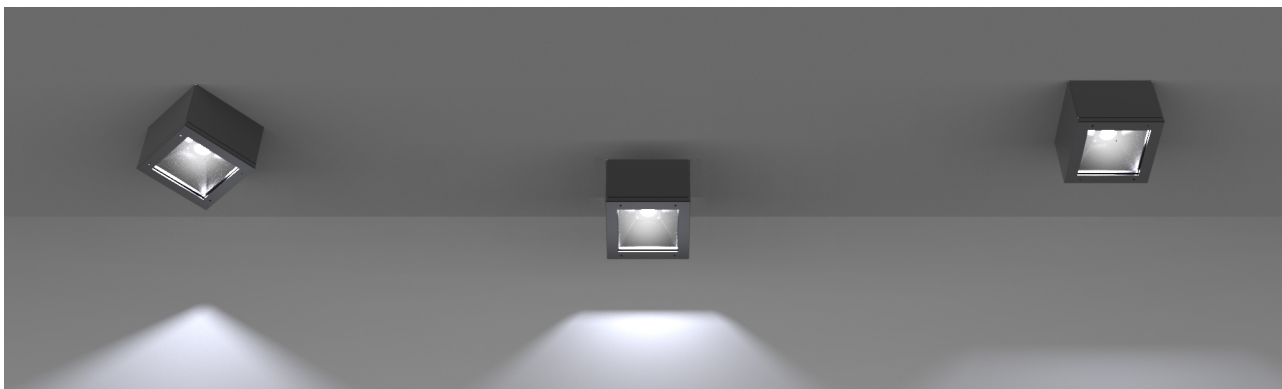

Mini Orfeo led 12,5W, 4000K, fascio 20°, driver incluso, bianco raggrinzante, Diffusore trasparente.

Mini Orfeo led 12,5W, 4000K, 20° beam, driver included, rough white, transparent diffuser.

Descrizione/Description

IT: Faretto quadrato dal design essenziale disponibile in molteplici varianti. Pensato per l'esterno per illuminare porticati, scale balconate e terrazzi può essere utilizzato anche in interni per illuminare ingressi, halls e corridoi. Realizzato in alluminio pressofuso e diffusore in vetro temperato trasparente o satinato è disponibile in diversi colori. Dimensioni: 155x155 mm.

ENG: Square spotlight with an essential design available in many variations. Designed for outdoors to illuminate porches, stairs, balconies and terraces, it can also be used indoors to illuminate entrances, halls and corridors. The body is made of die-cast aluminum and tempered transparent or satinated glass diffuser and it is available in different colors. Dimensions : 155x155mm.

Codice/Code	MTP.5433.257.32
Tonalità/Light tone	4000K
Potenza/Power	12,5W
Fusso luminoso/Luminous flux	2501 lm - 3000 lm
Colore/Color	Bianco Raggrinzante
Fascio luminoso/Light beam	Fascio 20°
Driver/Driver	Driver On/Off