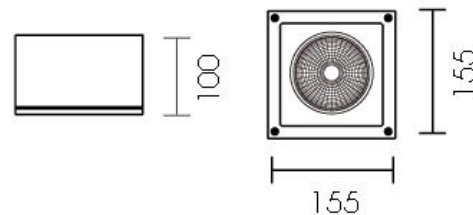

Mini Orfeo led 12,5W, 4000K, fascio 20°, driver incluso, bianco raggrinzante, Diffusore trasparente.

Mini Orfeo led 12,5W, 4000K, 20° beam, driver included, rough white, transparent diffuser.

Descrizione/Description

IT: Faretto quadrato dal design essenziale disponibile in molteplici varianti. Pensato per l'esterno per illuminare porticati, scale balconate e terrazzi può essere utilizzato anche in interni per illuminare ingressi, halls e corridoi. Realizzato in alluminio pressofuso e diffusore in vetro temperato trasparente o satinato è disponibile in diversi colori. Dimensioni: 155x155 mm.

ENG: Square spotlight with an essential design available in many variations. Designed for outdoors to illuminate porches, stairs, balconies and terraces, it can also be used indoors to illuminate entrances, halls and corridors. The body is made of die-cast aluminum and tempered transparent or satinated glass diffuser and it is available in different colors. Dimensions : 155x155mm.