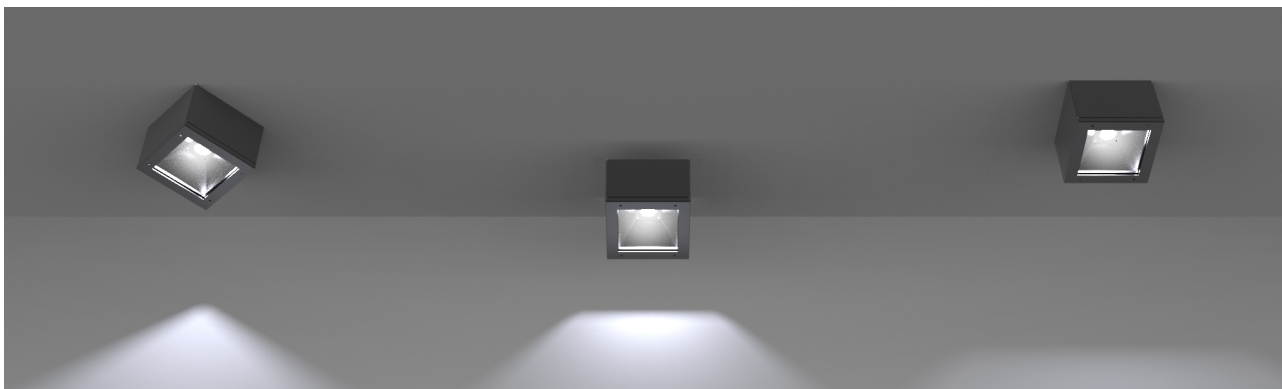

Mini Orfeo led 12,5W, 3000K, fascio 20°, driver incluso, bianco raggrinzante, Diffusore trasparente.

Mini Orfeo led 12,5W, 3000K, 20° beam, driver included, rough white, transparent diffuser.

Descrizione/Description

IT: Faretto quadrato dal design essenziale disponibile in molteplici varianti. Pensato per l'esterno per illuminare porticati, scale balconate e terrazzi può essere utilizzato anche in interni per illuminare ingressi, halls e corridoi. Realizzato in alluminio pressofuso e diffusore in vetro temperato trasparente o satinato è disponibile in diversi colori. Dimensioni: 155x155 mm.

ENG: Square spotlight with an essential design available in many variations. Designed for outdoors to illuminate porches, stairs, balconies and terraces, it can also be used indoors to illuminate entrances, halls and corridors. The body is made of die-cast aluminum and tempered transparent or satinated glass diffuser and it is available in different colors. Dimensions : 155x155mm.

Codice/Code	MTP.5433.258.32
Tonalità/Light tone	3000K
Potenza/Power	12,5W
Fusso luminoso/Luminous flux	2501 lm - 3000 lm
Colore/Color	Bianco Raggrinzante
Fascio luminoso/Light beam	Fascio 20°
Driver/Driver	Driver On/Off