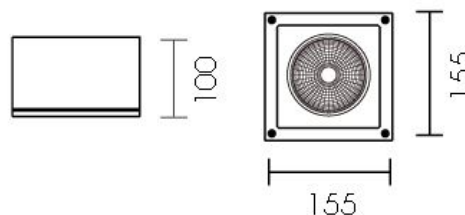

Mini Orfeo led 12,5W, 3000K, fascio 20°, driver incluso, bianco raggrinzante, Diffusore trasparente.

Mini Orfeo led 12,5W, 3000K, 20° beam, driver included, rough white, transparent diffuser.

Descrizione/Description

IT: Faretto quadrato dal design essenziale disponibile in molteplici varianti. Pensato per l'esterno per illuminare porticati, scale balconate e terrazzi può essere utilizzato anche in interni per illuminare ingressi, halls e corridoi. Realizzato in alluminio pressofuso e diffusore in vetro temperato trasparente o satinato è disponibile in diversi colori. Dimensioni: 155x155 mm.

ENG: Square spotlight with an essential design available in many variations. Designed for outdoors to illuminate porches, stairs, balconies and terraces, it can also be used indoors to illuminate entrances, halls and corridors. The body is made of die-cast aluminum and tempered transparent or satinated glass diffuser and it is available in different colors. Dimensions : 155x155mm.