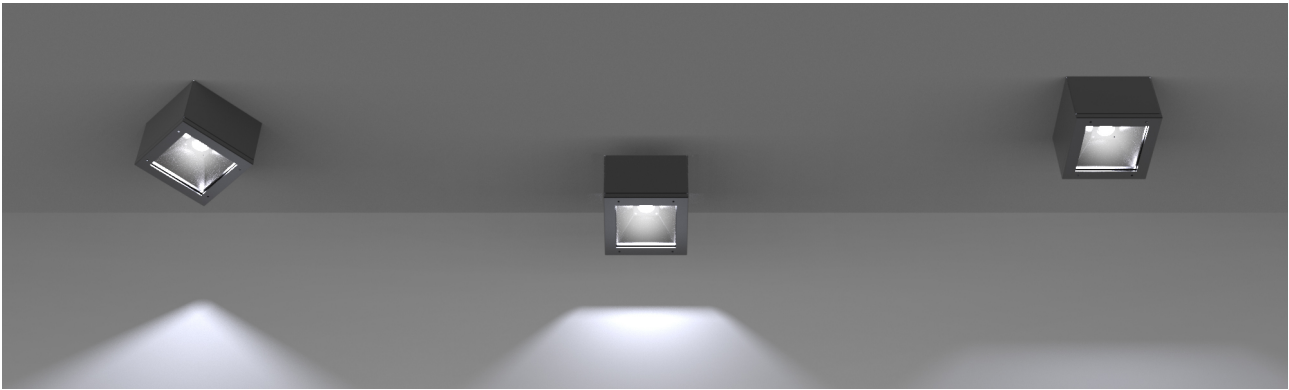

Accessori/Accessories

MTP.AG
Mini Orfeo schermo antiabbagliamento.

MTP.AG
Anti-glare screen for Mini Orfeo