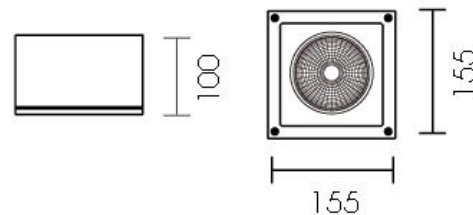

Mini Orfeo led 12,5W, 4000K, fascio 38°, driver incluso, bianco raggrinzante, Diffusore trasparente.

Mini Orfeo led 12,5W, 4000K, 38° beam, driver included, rough white, transparent diffuser.

### Descrizione/Description

IT: Faretto quadrato dal design essenziale disponibile in molteplici varianti. Pensato per l'esterno per illuminare porticati, scale balconate e terrazzi può essere utilizzato anche in interni per illuminare ingressi, halls e corridoi. Realizzato in alluminio pressofuso e diffusore in vetro temperato trasparente o satinato è disponibile in diversi colori. Dimensioni: 155x155 mm.

ENG: Square spotlight with an essential design available in many variations. Designed for outdoors to illuminate porches, stairs, balconies and terraces, it can also be used indoors to illuminate entrances, halls and corridors. The body is made of die-cast aluminum and tempered transparent or satinated glass diffuser and it is available in different colors. Dimensions : 155x155mm.