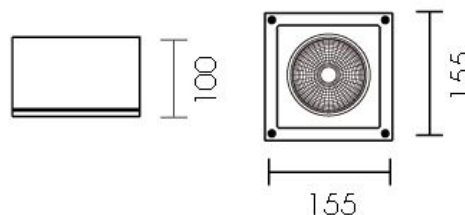

Mini Orfeo led 12,5W, 3000K, fascio 38°, driver incluso, bianco raggrinzante, Diffusore trasparente.

Mini Orfeo led 12,5W, 3000K, 38° beam, driver included, rough white, transparent diffuser.

Descrizione/Description

IT: Faretto quadrato dal design essenziale disponibile in molteplici varianti. Pensato per l'esterno per illuminare porticati, scale balconate e terrazzi può essere utilizzato anche in interni per illuminare ingressi, halls e corridoi. Realizzato in alluminio pressofuso e diffusore in vetro temperato trasparente o satinato è disponibile in diversi colori. Dimensioni: 155x155 mm.

ENG: Square spotlight with an essential design available in many variations. Designed for outdoors to illuminate porches, stairs, balconies and terraces, it can also be used indoors to illuminate entrances, halls and corridors. The body is made of die-cast aluminum and tempered transparent or satinated glass diffuser and it is available in different colors. Dimensions : 155x155mm.