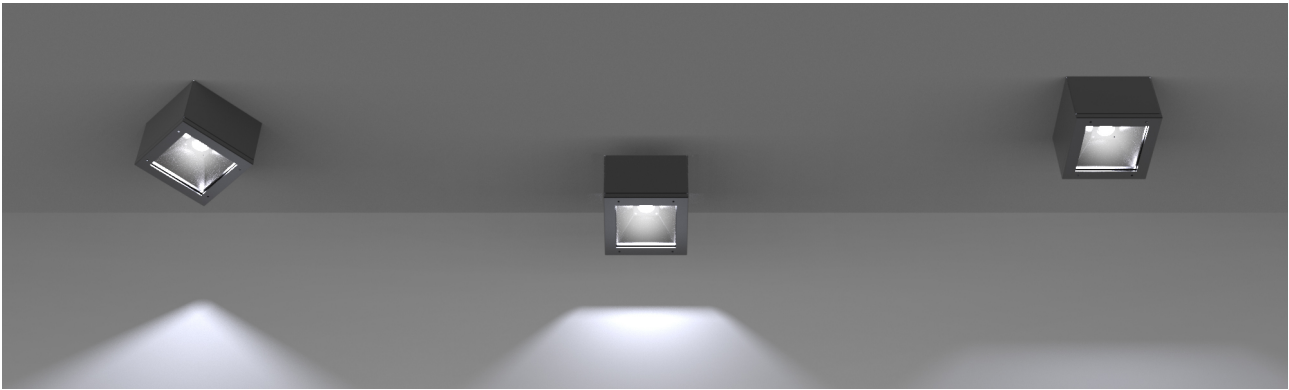

Mini Orfeo led 12,5W, 3000K, fascio 38°, driver incluso, bianco raggrinzante, Diffusore trasparente.

Mini Orfeo led 12,5W, 3000K, 38° beam, driver included, rough white, transparent diffuser.

Descrizione/Description

IT: Faretto quadrato dal design essenziale disponibile in molteplici varianti. Pensato per l'esterno per illuminare porticati, scale balconate e terrazzi può essere utilizzato anche in interni per illuminare ingressi, halls e corridoi. Realizzato in alluminio pressofuso e diffusore in vetro temperato trasparente o satinato è disponibile in diversi colori. Dimensioni: 155x155 mm.

ENG: Square spotlight with an essential design available in many variations. Designed for outdoors to illuminate porches, stairs, balconies and terraces, it can also be used indoors to illuminate entrances, halls and corridors. The body is made of die-cast aluminum and tempered transparent or satinated glass diffuser and it is available in different colors. Dimensions : 155x155mm.

Codice/Code	MTP.5433.358.32
Tonalità/Light tone	3000K
Potenza/Power	12,5W
Fusso luminoso/Luminous flux	2501 lm - 3000 lm
Colore/Color	Bianco Raggrinzante
Fascio luminoso/Light beam	Fascio 38°
Driver/Driver	Driver On/Off