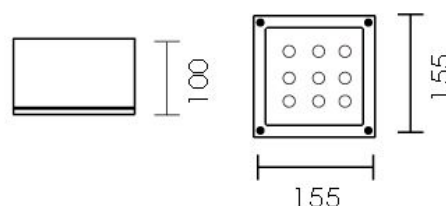

Mini Orfeo 18W, 4000K, con lenti 15°, driver incluso, col. bianco raggrinzante

Mini Orfeo led 18W, 4000K, 15° beam, driver included, rough white, transparent diffuser.

Descrizione/Description

IT: Faretto quadrato dal design essenziale disponibile in molteplici varianti. Pensato per l'esterno per illuminare porticati, scale balconate e terrazzi può essere utilizzato anche in interni per illuminare ingressi, halls e corridoi. Realizzato in alluminio pressofuso e diffusore in vetro temperato trasparente o satinato è disponibile in diversi colori. Dimensioni: 155x155 mm.

ENG: Square spotlight with an essential design available in many variations. Designed for outdoors to illuminate porches, stairs, balconies and terraces, it can also be used indoors to illuminate entrances, halls and corridors. The body is made of die-cast aluminum and tempered transparent or satinated glass diffuser and it is available in different colors. Dimensions : 155x155mm.

Codice/Code	MTP.5444.157.32
Tonalità/Light tone	4000K
Potenza/Power	18W
Fusso luminoso/Luminous flux	1501 lm - 2000 lm
Colore/Color	Bianco Raggrinzante
Fascio luminoso/Light beam	Fascio 15°
Driver/Driver	Driver On/Off