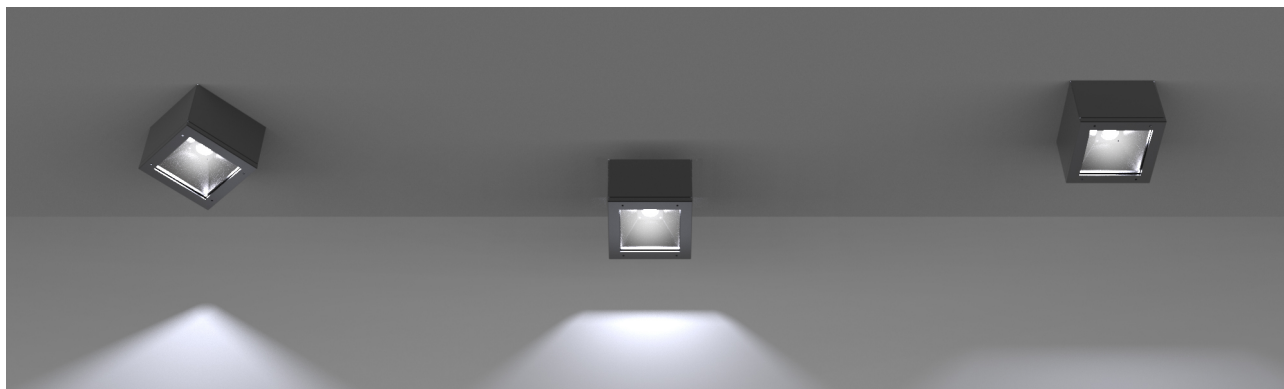

Mini Orfeo 18W, 4000K, con lenti 15°, driver incluso, col. bianco raggrinzante

Mini Orfeo led 18W, 4000K, 15° beam, driver included, rough white, transparent diffuser.

Descrizione/Description

IT: Faretto quadrato dal design essenziale disponibile in molteplici varianti. Pensato per l'esterno per illuminare porticati, scale balconate e terrazzi può essere utilizzato anche in interni per illuminare ingressi, halls e corridoi. Realizzato in alluminio pressofuso e diffusore in vetro temperato trasparente o satinato è disponibile in diversi colori. Dimensioni: 155x155 mm.

ENG: Square spotlight with an essential design available in many variations. Designed for outdoors to illuminate porches, stairs, balconies and terraces, it can also be used indoors to illuminate entrances, halls and corridors. The body is made of die-cast aluminum and tempered transparent or satinated glass diffuser and it is available in different colors. Dimensions : 155x155mm.

Codice/Code	MTP.5444.157.32
Tonalità/Light tone	4000K
Potenza/Power	18W
Fusso luminoso/Luminous flux	1501 lm - 2000 lm
Colore/Color	Bianco Raggrinzante
Fascio luminoso/Light beam	Fascio 15°
Driver/Driver	Driver On/Off