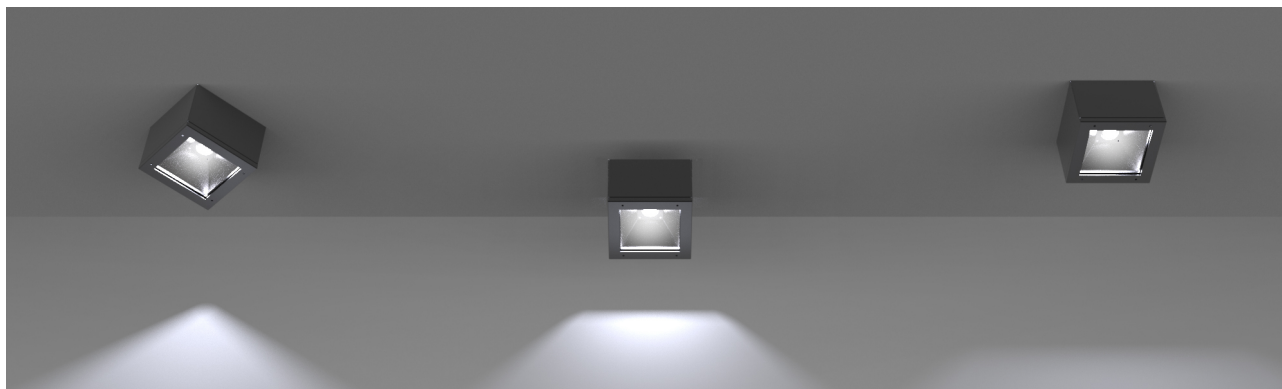

Mini Orfeo 18W, 3000K, con lenti 15°, driver incluso, col. bianco raggrinzante

Mini Orfeo led 18W, 3000K, 15° beam, driver included, rough white, transparent diffuser.

Descrizione/Description

IT: Faretto quadrato dal design essenziale disponibile in molteplici varianti. Pensato per l'esterno per illuminare porticati, scale balconate e terrazzi può essere utilizzato anche in interni per illuminare ingressi, halls e corridoi. Realizzato in alluminio pressofuso e diffusore in vetro temperato trasparente o satinato è disponibile in diversi colori. Dimensioni: 155x155 mm.

ENG: Square spotlight with an essential design available in many variations. Designed for outdoors to illuminate porches, stairs, balconies and terraces, it can also be used indoors to illuminate entrances, halls and corridors. The body is made of die-cast aluminum and tempered transparent or satinated glass diffuser and it is available in different colors. Dimensions : 155x155mm.

Codice/Code	MTP.5444.158.32
Tonalità/Light tone	3000K
Potenza/Power	18W
Fusso luminoso/Luminous flux	1501 lm - 2000 lm
Colore/Color	Bianco Raggrinzante
Fascio luminoso/Light beam	Fascio 15°
Driver/Driver	Driver On/Off