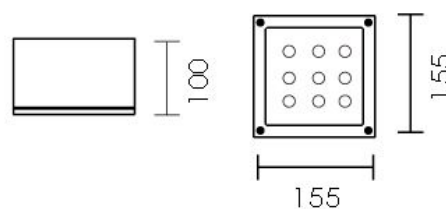

Mini Orfeo 18W, 3000K, con lenti 15°, driver incluso, col. bianco raggrinzante

Mini Orfeo led 18W, 3000K, 15° beam, driver included, rough white, transparent diffuser.

Descrizione/Description

IT: Faretto quadrato dal design essenziale disponibile in molteplici varianti. Pensato per l'esterno per illuminare porticati, scale balconate e terrazzi può essere utilizzato anche in interni per illuminare ingressi, halls e corridoi. Realizzato in alluminio pressofuso e diffusore in vetro temperato trasparente o satinato è disponibile in diversi colori. Dimensioni: 155x155 mm.

ENG: Square spotlight with an essential design available in many variations. Designed for outdoors to illuminate porches, stairs, balconies and terraces, it can also be used indoors to illuminate entrances, halls and corridors. The body is made of die-cast aluminum and tempered transparent or satinated glass diffuser and it is available in different colors. Dimensions : 155x155mm.

Codice/Code	MTP.5444.158.32
Tonalità/Light tone	3000K
Potenza/Power	18W
Fusso luminoso/Luminous flux	1501 lm - 2000 lm
Colore/Color	Bianco Raggrinzante
Fascio luminoso/Light beam	Fascio 15°
Driver/Driver	Driver On/Off