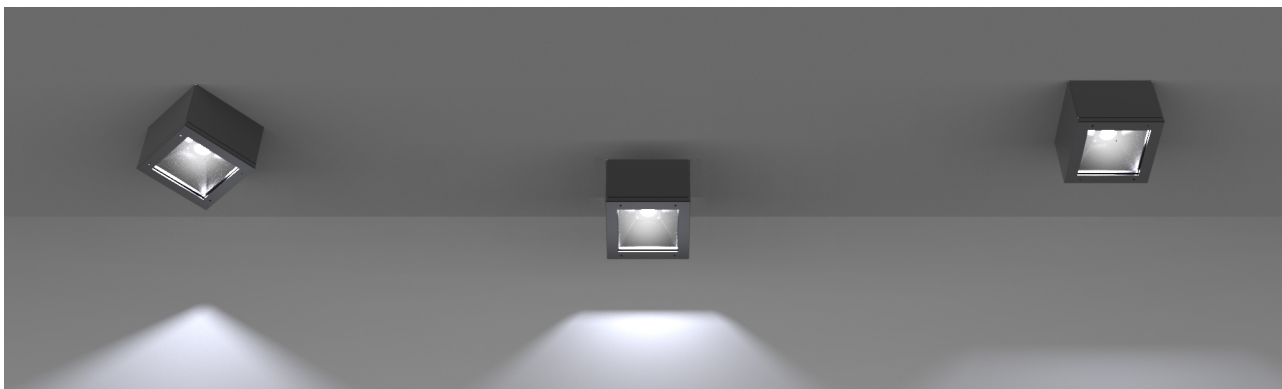

Mini Orfeo 18W, 4000K, con lenti 25°, driver incluso, col. bianco raggrinzante

Mini Orfeo led 18W, 4000K, 25° beam, driver included, rough white, transparent diffuser.

Descrizione/Description

IT: Faretto quadrato dal design essenziale disponibile in molteplici varianti. Pensato per l'esterno per illuminare porticati, scale balconate e terrazzi può essere utilizzato anche in interni per illuminare ingressi, halls e corridoi. Realizzato in alluminio pressofuso e diffusore in vetro temperato trasparente o satinato è disponibile in diversi colori. Dimensioni: 155x155 mm.

ENG: Square spotlight with an essential design available in many variations. Designed for outdoors to illuminate porches, stairs, balconies and terraces, it can also be used indoors to illuminate entrances, halls and corridors. The body is made of die-cast aluminum and tempered transparent or satinated glass diffuser and it is available in different colors. Dimensions : 155x155mm.

| | |
|-------------------------------------|---------------------|
| Codice/Code | MTP.5444.257.32 |
| Tonalità/Light tone | 4000K |
| Potenza/Power | 18W |
| Fusso luminoso/Luminous flux | 1501 lm - 2000 lm |
| Colore/Color | Bianco Raggrinzante |
| Fascio luminoso/Light beam | Fascio 25° |
| Driver/Driver | Driver On/Off |