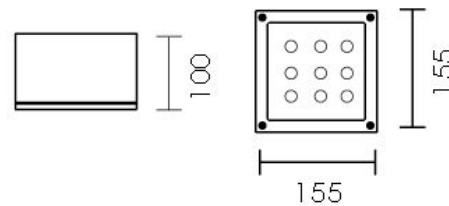

Mini Orfeo 18W, 4000K, con lenti 25°, driver incluso, col. bianco raggrinzante

Mini Orfeo led 18W, 4000K, 25° beam, driver included, rough white, transparent diffuser.

Descrizione/Description

IT: Faretto quadrato dal design essenziale disponibile in molteplici varianti. Pensato per l'esterno per illuminare porticati, scale balconate e terrazzi può essere utilizzato anche in interni per illuminare ingressi, halls e corridoi. Realizzato in alluminio pressofuso e diffusore in vetro temperato trasparente o satinato è disponibile in diversi colori. Dimensioni: 155x155 mm.

ENG: Square spotlight with an essential design available in many variations. Designed for outdoors to illuminate porches, stairs, balconies and terraces, it can also be used indoors to illuminate entrances, halls and corridors. The body is made of die-cast aluminum and tempered transparent or satinated glass diffuser and it is available in different colors. Dimensions : 155x155mm.