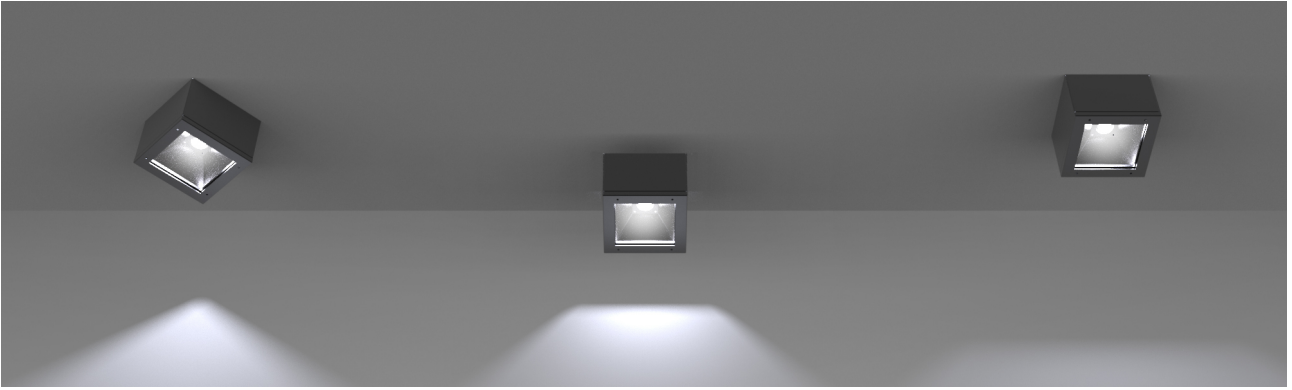

Mini Orfeo 18W, 3000K, con lenti 25°, driver incluso, col. bianco raggrinzante

Mini Orfeo led 18W, 3000K, 25° beam, driver included, rough white, transparent diffuser.

Descrizione/Description

IT: Faretto quadrato dal design essenziale disponibile in molteplici varianti. Pensato per l'esterno per illuminare porticati, scale balconate e terrazzi può essere utilizzato anche in interni per illuminare ingressi, halls e corridoi. Realizzato in alluminio pressofuso e diffusore in vetro temperato trasparente o satinato è disponibile in diversi colori. Dimensioni: 155x155 mm.

ENG: Square spotlight with an essential design available in many variations. Designed for outdoors to illuminate porches, stairs, balconies and terraces, it can also be used indoors to illuminate entrances, halls and corridors. The body is made of die-cast aluminum and tempered transparent or satinated glass diffuser and it is available in different colors. Dimensions : 155x155mm.

Codice/Code	MTP.5444.258.32
Tonalità/Light tone	3000K
Potenza/Power	18W
Fusso luminoso/Luminous flux	1501 lm - 2000 lm
Colore/Color	Bianco Raggrinzante
Fascio luminoso/Light beam	Fascio 25°
Driver/Driver	Driver On/Off