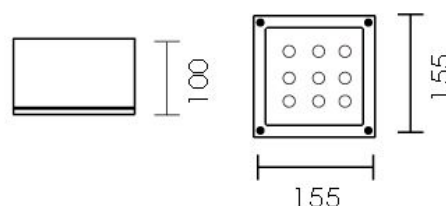

Mini Orfeo 18W, 3000K, con lenti 25°, driver incluso, col. bianco raggrinzante

Mini Orfeo led 18W, 3000K, 25° beam, driver included, rough white, transparent diffuser.

Descrizione/Description

IT: Faretto quadrato dal design essenziale disponibile in molteplici varianti. Pensato per l'esterno per illuminare porticati, scale balconate e terrazzi può essere utilizzato anche in interni per illuminare ingressi, halls e corridoi. Realizzato in alluminio pressofuso e diffusore in vetro temperato trasparente o satinato è disponibile in diversi colori. Dimensioni: 155x155 mm.

ENG: Square spotlight with an essential design available in many variations. Designed for outdoors to illuminate porches, stairs, balconies and terraces, it can also be used indoors to illuminate entrances, halls and corridors. The body is made of die-cast aluminum and tempered transparent or satinated glass diffuser and it is available in different colors. Dimensions : 155x155mm.

Codice/Code	MTP.5444.258.32
Tonalità/Light tone	3000K
Potenza/Power	18W
Fusso luminoso/Luminous flux	1501 lm - 2000 lm
Colore/Color	Bianco Raggrinzante
Fascio luminoso/Light beam	Fascio 25°
Driver/Driver	Driver On/Off