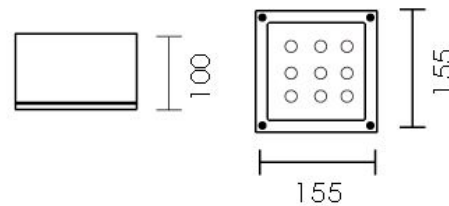

### Descrizione/Description

IT: Faretto quadrato dal design essenziale disponibile in molteplici varianti. Pensato per l'esterno per illuminare porticati, scale balconate e terrazzi può essere utilizzato anche in interni per illuminare ingressi, halls e corridoi. Realizzato in alluminio pressofuso e diffusore in vetro temperato trasparente o satinato è disponibile in diversi colori. Dimensioni: 155x155 mm.

ENG: Square spotlight with an essential design available in many variations. Designed for outdoors to illuminate porches, stairs, balconies and terraces, it can also be used indoors to illuminate entrances, halls and corridors. The body is made of die-cast aluminum and tempered transparent or satinated glass diffuser and it is available in different colors. Dimensions : 155x155mm.