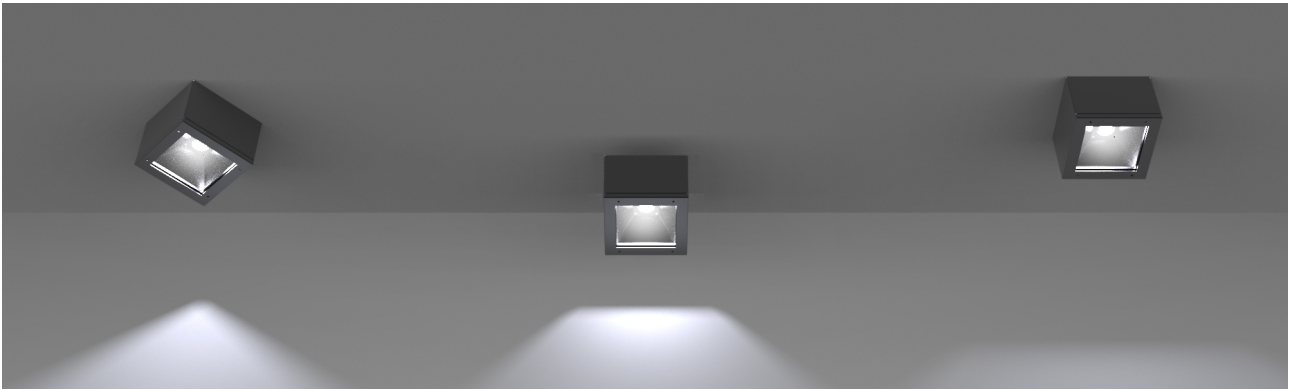

Mini Orfeo 18W, 4000K, con lenti 38°, driver incluso, col. bianco raggrinzante

Mini Orfeo led 18W, 4000K, 38° beam, driver included, rough white, transparent diffuser.

### Descrizione/Description

IT: Faretto quadrato dal design essenziale disponibile in molteplici varianti. Pensato per l'esterno per illuminare porticati, scale balconate e terrazzi può essere utilizzato anche in interni per illuminare ingressi, halls e corridoi. Realizzato in alluminio pressofuso e diffusore in vetro temperato trasparente o satinato è disponibile in diversi colori. Dimensioni: 155x155 mm.

ENG: Square spotlight with an essential design available in many variations. Designed for outdoors to illuminate porches, stairs, balconies and terraces, it can also be used indoors to illuminate entrances, halls and corridors. The body is made of die-cast aluminum and tempered transparent or satinated glass diffuser and it is available in different colors. Dimensions : 155x155mm.

<b>Codice/Code</b>	MTP.5444.357.32
<b>Tonalità/Light tone</b>	4000K
<b>Potenza/Power</b>	18W
<b>Fusso luminoso/Luminous flux</b>	1501 lm - 2000 lm
<b>Colore/Color</b>	Bianco Raggrinzante
<b>Fascio luminoso/Light beam</b>	Fascio 38°
<b>Driver/Driver</b>	Driver On/Off