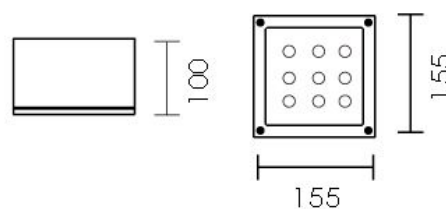

Mini Orfeo 18W, 3000K, con lenti 38°, driver incluso, col. bianco raggrinzante

Mini Orfeo led 18W, 3000K, 38° beam, driver included, rough white, transparent diffuser.

Descrizione/Description

IT: Faretto quadrato dal design essenziale disponibile in molteplici varianti. Pensato per l'esterno per illuminare porticati, scale balconate e terrazzi può essere utilizzato anche in interni per illuminare ingressi, halls e corridoi. Realizzato in alluminio pressofuso e diffusore in vetro temperato trasparente o satinato è disponibile in diversi colori. Dimensioni: 155x155 mm.

ENG: Square spotlight with an essential design available in many variations. Designed for outdoors to illuminate porches, stairs, balconies and terraces, it can also be used indoors to illuminate entrances, halls and corridors. The body is made of die-cast aluminum and tempered transparent or satinated glass diffuser and it is available in different colors. Dimensions : 155x155mm.

Codice/Code	MTP.5444.358.32
Tonalità/Light tone	3000K
Potenza/Power	18W
Fusso luminoso/Luminous flux	1501 lm - 2000 lm
Colore/Color	Bianco Raggrinzante
Fascio luminoso/Light beam	Fascio 38°
Driver/Driver	Driver On/Off