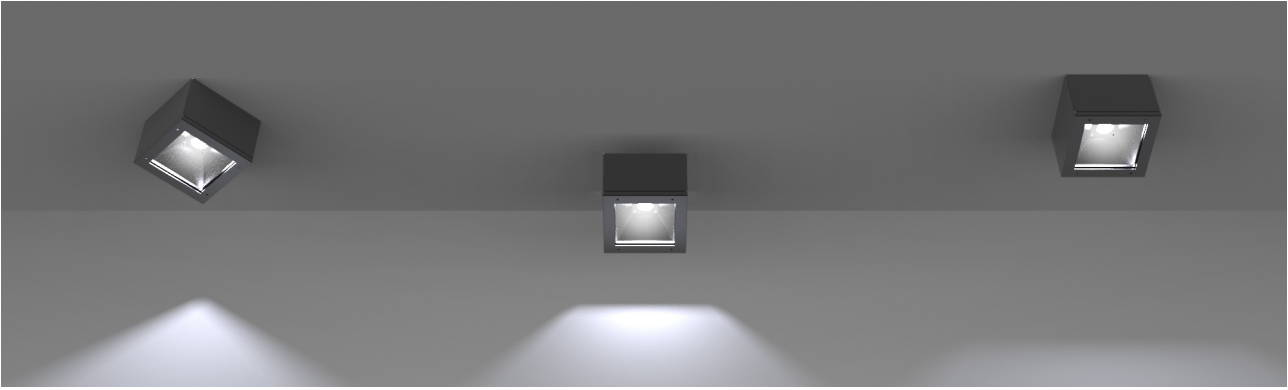

Mini Orfeo 18W, 3000K, con lenti 38°, driver incluso, col. bianco raggrinzante

Mini Orfeo led 18W, 3000K, 38° beam, driver included, rough white, transparent diffuser.

Descrizione/Description

IT: Faretto quadrato dal design essenziale disponibile in molteplici varianti. Pensato per l'esterno per illuminare porticati, scale balconate e terrazzi può essere utilizzato anche in interni per illuminare ingressi, halls e corridoi. Realizzato in alluminio pressofuso e diffusore in vetro temperato trasparente o satinato è disponibile in diversi colori. Dimensioni: 155x155 mm.

ENG: Square spotlight with an essential design available in many variations. Designed for outdoors to illuminate porches, stairs, balconies and terraces, it can also be used indoors to illuminate entrances, halls and corridors. The body is made of die-cast aluminum and tempered transparent or satinated glass diffuser and it is available in different colors. Dimensions : 155x155mm.

Codice/Code	MTP.5444.358.32
Tonalità/Light tone	3000K
Potenza/Power	18W
Fusso luminoso/Luminous flux	1501 lm - 2000 lm
Colore/Color	Bianco Raggrinzante
Fascio luminoso/Light beam	Fascio 38°
Driver/Driver	Driver On/Off