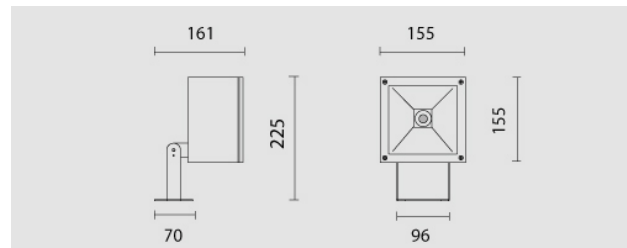

Mini Orfeo Pro Led, 12,5W, 4000K, fascio 60°, driver incluso, antracite. Diffusore trasparente.

Mini Orfeo Pro Led, 12,5W, 4000K, beam 60°, driver included, anthracite. Transparent diffuser.

Descrizione/Description

IT: Mini Orfeo Pro è un apparecchio orientabile per esterni dal design essenziale, caratterizzato dalla forma quadrata. L'ampia disponibilità di modelli permette di creare effetti di illuminazione differenti. Pensato per l'esterno per illuminare porticati, scale balconate e terrazzi. La struttura è in fusione di alluminio verniciato a polveri epossipoliestere. Vetro temperato trasparente. LED: tono luce bianco 4000K o 3000K. Dotato di ottiche o di riflettori sia metallizzati rosimmetrici di diversi fasci o in alluminio a fascio diffuso. Potenze a partire da 1750 lm fino a 2650lm.

ENG: Mini Orfeo Pro is an adjustable outdoor light fitting spotlight with an essential design, characterised by its square shape. The wide range of variations allows you to create different lighting effects. Designed for outdoors to illuminate porches, stairs, balconies and terraces. The structure is in die cast aluminum powder coated. Tempered transparent safety glass. 4000K or 3000K white light tone. Equipped with Lenses or reflectors with different beams. Powers from 1750lm up to 2650lm.

Codice/Code	MTP.5451.057.06
Tonalità/Light tone	4000K
Potenza/Power	12,5W
Fusso luminoso/Luminous flux	2501 lm - 3000 lm
Colore/Color	Grigio antracite
Fascio luminoso/Light beam	Fascio 60°
Driver/Driver	Driver On/Off