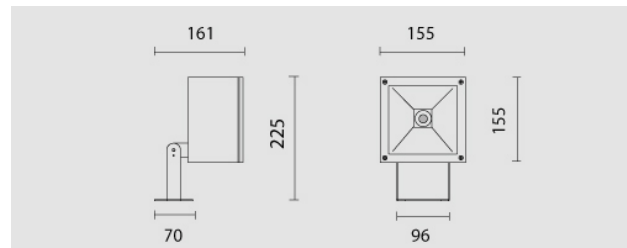

Mini Orfeo Pro Led, 12,5W, 4000K, fascio 60°, driver incluso, grigio chiaro. Diffusore trasparente.

Mini Orfeo Pro Led, 12,5W, 4000K, beam 60°, driver included, clear grey. Transparent diffuser.

Descrizione/Description

IT: Mini Orfeo Pro è un apparecchio orientabile per esterni dal design essenziale, caratterizzato dalla forma quadrata. L'ampia disponibilità di modelli permette di creare effetti di illuminazione differenti. Pensato per l'esterno per illuminare porticati, scale balconate e terrazzi. La struttura è in fusione di alluminio verniciato a polveri epossipoliestere. Vetro temperato trasparente. LED: tono luce bianco 4000K o 3000K. Dotato di ottiche o di riflettori sia metallizzati rosimmetrici di diversi fasci o in alluminio a fascio diffuso. Potenze a partire da 1750 lm fino a 2650lm.

ENG: Mini Orfeo Pro is an adjustable outdoor light fitting spotlight with an essential design, characterised by its square shape. The wide range of variations allows you to create different lighting effects. Designed for outdoors to illuminate porches, stairs, balconies and terraces. The structure is in die cast aluminum powder coated. Tempered transparent safety glass. 4000K or 3000K white light tone. Equipped with Lenses or reflectors with different beams. Powers from 1750lm up to 2650lm.

Codice/Code	MTP.5451.057.37
Tonalità/Light tone	4000K
Potenza/Power	12,5W
Fusso luminoso/Luminous flux	2501 lm - 3000 lm
Colore/Color	Grigio chiaro opaco
Fascio luminoso/Light beam	Fascio 60°
Driver/Driver	Driver On/Off