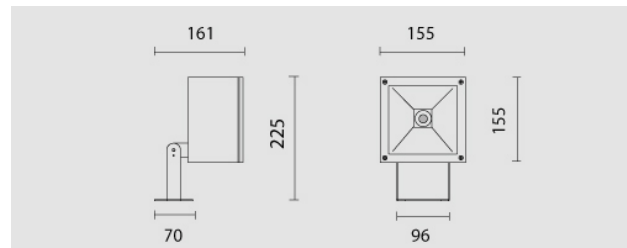

### Descrizione/Description

IT: Mini Orfeo Pro è un apparecchio orientabile per esterni dal design essenziale, caratterizzato dalla forma quadrata. L'ampia disponibilità di modelli permette di creare effetti di illuminazione differenti. Pensato per l'esterno per illuminare porticati, scale balconate e terrazzi. La struttura è in fusione di alluminio verniciato a polveri epossipoliestere. Vetro temperato trasparente. LED: tono luce bianco 4000K o 3000K. Dotato di ottiche o di riflettori sia metallizzati rosimmetrici di diversi fasci o in alluminio a fascio diffuso. Potenze a partire da 1750 lm fino a 2650lm.

ENG: Mini Orfeo Pro is an adjustable outdoor light fitting spotlight with an essential design, characterised by its square shape. The wide range of variations allows you to create different lighting effects. Designed for outdoors to illuminate porches, stairs, balconies and terraces. The structure is in die cast aluminum powder coated. Tempered transparent safety glass. 4000K or 3000K white light tone. Equipped with Lenses or reflectors with different beams. Powers from 1750lm up to 2650lm.