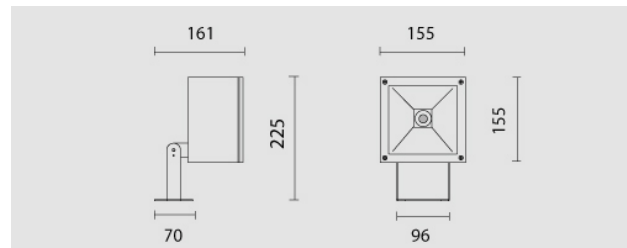

Mini Orfeo Pro Led, 12,5W, 3000K, fascio 60°, driver incluso, grigio chiaro. Diffusore trasparente.

Mini Orfeo Pro Led, 12,5W, 3000K, beam 60°, driver included, clear grey. Transparent diffuser.

Descrizione/Description

IT: Mini Orfeo Pro è un apparecchio orientabile per esterni dal design essenziale, caratterizzato dalla forma quadrata. L'ampia disponibilità di modelli permette di creare effetti di illuminazione differenti. Pensato per l'esterno per illuminare porticati, scale balconate e terrazzi. La struttura è in fusione di alluminio verniciato a polveri epossipoliestere. Vetro temperato trasparente. LED: tono luce bianco 4000K o 3000K. Dotato di ottiche o di riflettori sia metallizzati rosimmetrici di diversi fasci o in alluminio a fascio diffuso. Potenze a partire da 1750 lm fino a 2650lm.

ENG: Mini Orfeo Pro is an adjustable outdoor light fitting spotlight with an essential design, characterised by its square shape. The wide range of variations allows you to create different lighting effects. Designed for outdoors to illuminate porches, stairs, balconies and terraces. The structure is in die cast aluminum powder coated. Tempered transparent safety glass. 4000K or 3000K white light tone. Equipped with Lenses or reflectors with different beams. Powers from 1750lm up to 2650lm.

Codice/Code	MTP.5451.058.37
Tonalità/Light tone	3000K
Potenza/Power	12,5W
Fusso luminoso/Luminous flux	2501 lm - 3000 lm
Colore/Color	Grigio chiaro opaco
Fascio luminoso/Light beam	Fascio 60°
Driver/Driver	Driver On/Off