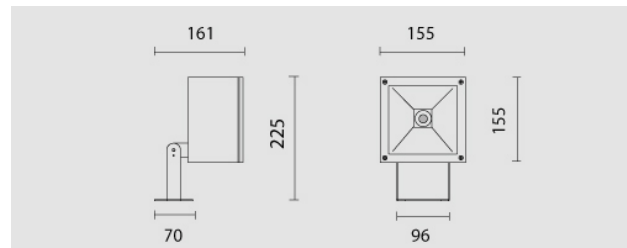

Mini Orfeo Pro Led, 12,5W, 4000K, fascio 60°, driver incluso, antracite. Diffusore satinato.

Mini Orfeo Pro Led, 12,5W, 4000K, beam 60°, driver included, anthracite. Satined diffuser.

Descrizione/Description

IT: Mini Orfeo Pro è un apparecchio orientabile per esterni dal design essenziale, caratterizzato dalla forma quadrata. L'ampia disponibilità di modelli permette di creare effetti di illuminazione differenti. Pensato per l'esterno per illuminare porticati, scale balconate e terrazzi. La struttura è in fusione di alluminio verniciato a polveri epossipoliestere. Vetro temperato trasparente. LED: tono luce bianco 4000K o 3000K. Dotato di ottiche o di riflettori sia metallizzati rosimmetrici di diversi fasci o in alluminio a fascio diffuso. Potenze a partire da 1750 lm fino a 2650lm.

ENG: Mini Orfeo Pro is an adjustable outdoor light fitting spotlight with an essential design, characterised by its square shape. The wide range of variations allows you to create different lighting effects. Designed for outdoors to illuminate porches, stairs, balconies and terraces. The structure is in die cast aluminum powder coated. Tempered transparent safety glass. 4000K or 3000K white light tone. Equipped with Lenses or reflectors with different beams. Powers from 1750lm up to 2650lm.

Codice/Code	MTP.5451.157.06
Tonalità/Light tone	4000K
Potenza/Power	12,5W
Fusso luminoso/Luminous flux	2501 lm - 3000 lm
Colore/Color	Grigio antracite
Fascio luminoso/Light beam	Fascio 60°
Driver/Driver	Driver On/Off