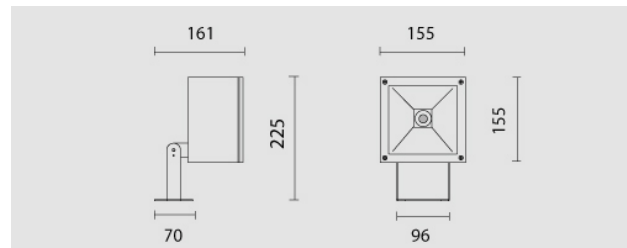

IT: Mini Orfeo Pro è un apparecchio orientabile per esterni dal design essenziale, caratterizzato dalla forma quadrata. L'ampia disponibilità di modelli permette di creare effetti di illuminazione differenti. Pensato per l'esterno per illuminare porticati, scale balconate e terrazzi. La struttura è in fusione di alluminio verniciato a polveri epossipoliestere. Vetro temperato trasparente. LED: tono luce bianco 4000K o 3000K. Dotato di ottiche o di riflettori sia metallizzati rosimmetrici di diversi fasci o in alluminio a fascio diffuso. Potenze a partire da 1750 lm fino a 2650lm.

ENG: Mini Orfeo Pro is an adjustable outdoor light fitting spotlight with an essential design, characterised by its square shape. The wide range of variations allows you to create different lighting effects. Designed for outdoors to illuminate porches, stairs, balconies and terraces. The structure is in die cast aluminum powder coated. Tempered transparent safety glass. 4000K or 3000K white light tone. Equipped with Lenses or reflectors with different beams. Powers from 1750lm up to 2650lm.

Codice/Code	MTP.5451.157.32
Tonalità/Light tone	4000K
Potenza/Power	12,5W
Fusso luminoso/Luminous flux	2501 lm - 3000 lm
Colore/Color	Bianco Raggrinzante
Fascio luminoso/Light beam	Fascio 60°
Driver/Driver	Driver On/Off