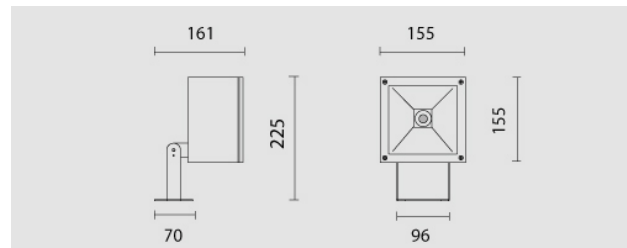

Mini Orfeo Pro Led, 12,5W, 4000K, fascio 60°, driver incluso, grigio chiaro. Diffusore satinato.

Mini Orfeo Pro Led, 12,5W, 4000K, beam 60°, driver included, clear grey. Satined diffuser.

Descrizione/Description

IT: Mini Orfeo Pro è un apparecchio orientabile per esterni dal design essenziale, caratterizzato dalla forma quadrata. L'ampia disponibilità di modelli permette di creare effetti di illuminazione differenti. Pensato per l'esterno per illuminare porticati, scale balconate e terrazzi. La struttura è in fusione di alluminio verniciato a polveri epossipoliestere. Vetro temperato trasparente. LED: tono luce bianco 4000K o 3000K. Dotato di ottiche o di riflettori sia metallizzati rosimmetrici di diversi fasci o in alluminio a fascio diffuso. Potenze a partire da 1750 lm fino a 2650lm.

ENG: Mini Orfeo Pro is an adjustable outdoor light fitting spotlight with an essential design, characterised by its square shape. The wide range of variations allows you to create different lighting effects. Designed for outdoors to illuminate porches, stairs, balconies and terraces. The structure is in die cast aluminum powder coated. Tempered transparent safety glass. 4000K or 3000K white light tone. Equipped with Lenses or reflectors with different beams. Powers from 1750lm up to 2650lm.

Codice/Code	MTP.5451.157.37
Tonalità/Light tone	4000K
Potenza/Power	12,5W
Fusso luminoso/Luminous flux	2501 lm - 3000 lm
Colore/Color	Grigio chiaro opaco
Fascio luminoso/Light beam	Fascio 60°
Driver/Driver	Driver On/Off