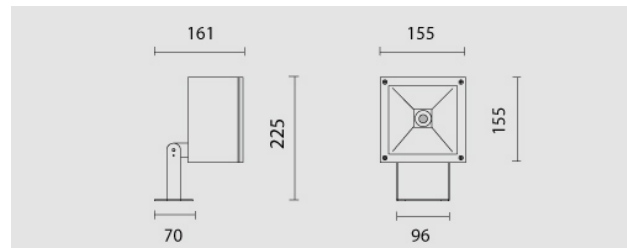

Mini Orfeo Pro Led, 12,5W, 3000K, fascio 60°, driver incluso, antracite. Diffusore satinato.

Mini Orfeo Pro Led, 12,5W, 3000K, beam 60°, driver included, anthracite. Satined diffuser.

Descrizione/Description

IT: Mini Orfeo Pro è un apparecchio orientabile per esterni dal design essenziale, caratterizzato dalla forma quadrata. L'ampia disponibilità di modelli permette di creare effetti di illuminazione differenti. Pensato per l'esterno per illuminare porticati, scale balconate e terrazzi. La struttura è in fusione di alluminio verniciato a polveri epossipoliestere. Vetro temperato trasparente. LED: tono luce bianco 4000K o 3000K. Dotato di ottiche o di riflettori sia metallizzati rosimmetrici di diversi fasci o in alluminio a fascio diffuso. Potenze a partire da 1750 lm fino a 2650lm.

ENG: Mini Orfeo Pro is an adjustable outdoor light fitting spotlight with an essential design, characterised by its square shape. The wide range of variations allows you to create different lighting effects. Designed for outdoors to illuminate porches, stairs, balconies and terraces. The structure is in die cast aluminum powder coated. Tempered transparent safety glass. 4000K or 3000K white light tone. Equipped with Lenses or reflectors with different beams. Powers from 1750lm up to 2650lm.

Codice/Code	MTP.5451.158.06
Tonalità/Light tone	3000K
Potenza/Power	12,5W
Fusso luminoso/Luminous flux	2501 lm - 3000 lm
Colore/Color	Grigio antracite
Fascio luminoso/Light beam	Fascio 60°
Driver/Driver	Driver On/Off