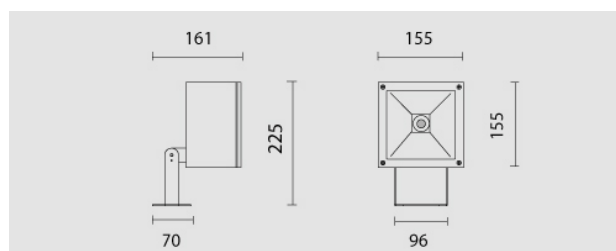

Mini Orfeo Pro Led, 12,5W, 3000K, fascio 60°, driver incluso, grigio chiaro. Diffusore satinato.

Mini Orfeo Pro Led, 12,5W, 3000K, beam 60°, driver included, clear grey. Satined diffuser.

Descrizione/Description

IT: Mini Orfeo Pro è un apparecchio orientabile per esterni dal design essenziale, caratterizzato dalla forma quadrata. L'ampia disponibilità di modelli permette di creare effetti di illuminazione differenti. Pensato per l'esterno per illuminare porticati, scale balconate e terrazzi. La struttura è in fusione di alluminio verniciato a polveri epossipoliestere. Vetro temperato trasparente. LED: tono luce bianco 4000K o 3000K. Dotato di ottiche o di riflettori sia metallizzati rotosimmetrici di diversi fasci o in alluminio a fascio diffuso. Potenze a partire da 1750 lm fino a 2650lm.

ENG: Mini Orfeo Pro is an adjustable outdoor light fitting spotlight with an essential design, characterised by its square shape. The wide range of variations allows you to create different lighting effects. Designed for outdoors to illuminate porches, stairs, balconies and terraces. The structure is in die cast aluminum powder coated. Tempered transparent safety glass. 4000K or 3000K white light tone. Equipped with Lenses or reflectors with different beams. Powers from 1750lm up to 2650lm.

Codice/Code	MTP.5451.158.37
Tonalità/Light tone	3000K
Potenza/Power	12,5W
Fusso luminoso/Luminous flux	2501 lm - 3000 lm
Colore/Color	Grigio chiaro opaco
Fascio luminoso/Light beam	Fascio 60°
Driver/Driver	Driver On/Off