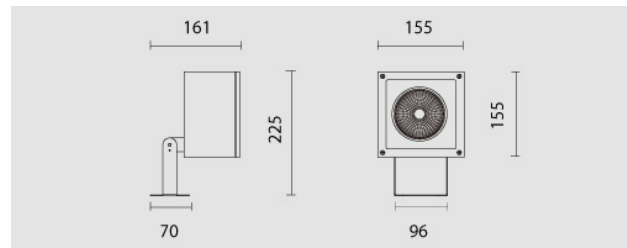

Mini Orfeo Pro Led, 12,5W, 4000K, fascio 13°, driver incluso, antracite. Diffusore trasparente.

Mini Orfeo Pro Led, 12,5W, 4000K, beam 13°, driver included, anthracite. Transparent diffuser.

Descrizione/Description

IT: Mini Orfeo Pro è un apparecchio orientabile per esterni dal design essenziale, caratterizzato dalla forma quadrata. L'ampia disponibilità di modelli permette di creare effetti di illuminazione differenti. Pensato per l'esterno per illuminare porticati, scale balconate e terrazzi. La struttura è in fusione di alluminio verniciato a polveri epossipoliestere. Vetro temperato trasparente. LED: tono luce bianco 4000K o 3000K. Dotato di ottiche o di riflettori sia metallizzati rosimmetrici di diversi fasci o in alluminio a fascio diffuso. Potenze a partire da 1750 lm fino a 2650lm.

ENG: Mini Orfeo Pro is an adjustable outdoor light fitting spotlight with an essential design, characterised by its square shape. The wide range of variations allows you to create different lighting effects. Designed for outdoors to illuminate porches, stairs, balconies and terraces. The structure is in die cast aluminum powder coated. Tempered transparent safety glass. 4000K or 3000K white light tone. Equipped with Lenses or reflectors with different beams. Powers from 1750lm up to 2650lm.

Codice/Code	MTP.5453.157.06
Tonalità/Light tone	4000K
Potenza/Power	12,5W
Fusso luminoso/Luminous flux	2501 lm - 3000 lm
Colore/Color	Grigio antracite
Fascio luminoso/Light beam	Fascio 13°
Driver/Driver	Driver On/Off