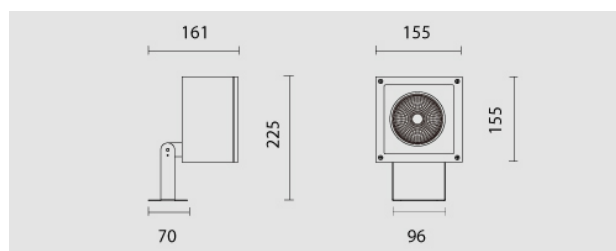

Mini Orfeo Pro Led, 12,5W, 4000K, fascio 13°, driver incluso, grigio chiaro. Diffusore trasparente.

Mini Orfeo Pro Led, 12,5W, 4000K, beam 13°, driver included, clear grey. Transparent diffuser.

### Descrizione/Description

IT: Mini Orfeo Pro è un apparecchio orientabile per esterni dal design essenziale, caratterizzato dalla forma quadrata. L'ampia disponibilità di modelli permette di creare effetti di illuminazione differenti. Pensato per l'esterno per illuminare porticati, scale balconate e terrazzi. La struttura è in fusione di alluminio verniciato a polveri epossipoliestere. Vetro temperato trasparente. LED: tono luce bianco 4000K o 3000K. Dotato di ottiche o di riflettori sia metallizzati rosimmetrici di diversi fasci o in alluminio a fascio diffuso. Potenze a partire da 1750 lm fino a 2650lm.

ENG: Mini Orfeo Pro is an adjustable outdoor light fitting spotlight with an essential design, characterised by its square shape. The wide range of variations allows you to create different lighting effects. Designed for outdoors to illuminate porches, stairs, balconies and terraces. The structure is in die cast aluminum powder coated. Tempered transparent safety glass. 4000K or 3000K white light tone. Equipped with Lenses or reflectors with different beams. Powers from 1750lm up to 2650lm.