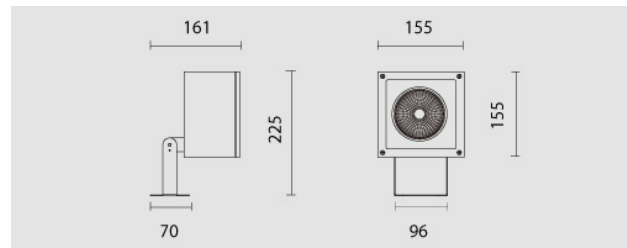

Mini Orfeo Pro Led, 12,5W, 3000K, fascio 13°, driver incluso, antracite. Diffusore trasparente.

Mini Orfeo Pro Led, 12,5W, 3000K, beam 13°, driver included, anthracite. Transparent diffuser.

Descrizione/Description

IT: Mini Orfeo Pro è un apparecchio orientabile per esterni dal design essenziale, caratterizzato dalla forma quadrata. L'ampia disponibilità di modelli permette di creare effetti di illuminazione differenti. Pensato per l'esterno per illuminare porticati, scale balconate e terrazzi. La struttura è in fusione di alluminio verniciato a polveri epossipoliestere. Vetro temperato trasparente. LED: tono luce bianco 4000K o 3000K. Dotato di ottiche o di riflettori sia metallizzati rosimmetrici di diversi fasci o in alluminio a fascio diffuso. Potenze a partire da 1750 lm fino a 2650lm.

ENG: Mini Orfeo Pro is an adjustable outdoor light fitting spotlight with an essential design, characterised by its square shape. The wide range of variations allows you to create different lighting effects. Designed for outdoors to illuminate porches, stairs, balconies and terraces. The structure is in die cast aluminum powder coated. Tempered transparent safety glass. 4000K or 3000K white light tone. Equipped with Lenses or reflectors with different beams. Powers from 1750lm up to 2650lm.

Codice/Code	MTP.5453.158.06
Tonalità/Light tone	3000K
Potenza/Power	12,5W
Fusso luminoso/Luminous flux	2501 lm - 3000 lm
Colore/Color	Grigio antracite
Fascio luminoso/Light beam	Fascio 13°
Driver/Driver	Driver On/Off