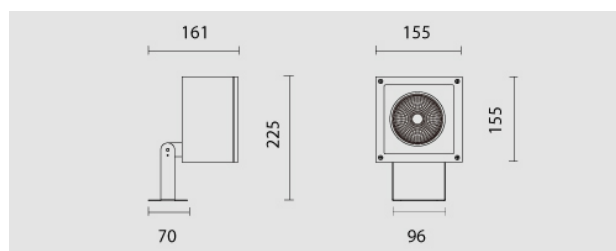

Mini Orfeo Pro Led, 12,5W, 3000K, fascio 13°, driver incluso, grigio chiaro. Diffusore trasparente.

Mini Orfeo Pro Led, 12,5W, 3000K, beam 13°, driver included, clear grey. Transparent diffuser.

Descrizione/Description

IT: Mini Orfeo Pro è un apparecchio orientabile per esterni dal design essenziale, caratterizzato dalla forma quadrata. L'ampia disponibilità di modelli permette di creare effetti di illuminazione differenti. Pensato per l'esterno per illuminare porticati, scale balconate e terrazzi. La struttura è in fusione di alluminio verniciato a polveri epossipoliestere. Vetro temperato trasparente. LED: tono luce bianco 4000K o 3000K. Dotato di ottiche o di riflettori sia metallizzati rosimmetrici di diversi fasci o in alluminio a fascio diffuso. Potenze a partire da 1750 lm fino a 2650lm.

ENG: Mini Orfeo Pro is an adjustable outdoor light fitting spotlight with an essential design, characterised by its square shape. The wide range of variations allows you to create different lighting effects. Designed for outdoors to illuminate porches, stairs, balconies and terraces. The structure is in die cast aluminum powder coated. Tempered transparent safety glass. 4000K or 3000K white light tone. Equipped with Lenses or reflectors with different beams. Powers from 1750lm up to 2650lm.

Codice/Code	MTP.5453.158.37
Tonalità/Light tone	3000K
Potenza/Power	12,5W
Fusso luminoso/Luminous flux	2501 lm - 3000 lm
Colore/Color	Grigio chiaro opaco
Fascio luminoso/Light beam	Fascio 13°
Driver/Driver	Driver On/Off