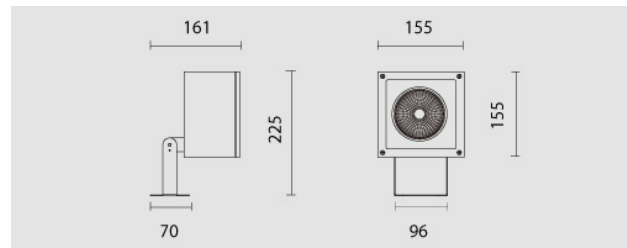

Mini Orfeo Pro Led, 12,5W, 4000K, fascio 20°, driver incluso, antracite. Diffusore trasparente.

Mini Orfeo Pro Led, 12,5W, 4000K, beam 20°, driver included, anthracite. Transparent diffuser.

Descrizione/Description

IT: Mini Orfeo Pro è un apparecchio orientabile per esterni dal design essenziale, caratterizzato dalla forma quadrata. L'ampia disponibilità di modelli permette di creare effetti di illuminazione differenti. Pensato per l'esterno per illuminare porticati, scale balconate e terrazzi. La struttura è in fusione di alluminio verniciato a polveri epossipoliestere. Vetro temperato trasparente. LED: tono luce bianco 4000K o 3000K. Dotato di ottiche o di riflettori sia metallizzati rotosimmetrici di diversi fasci o in alluminio a fascio diffuso. Potenze a partire da 1750 lm fino a 2650lm.

ENG: Mini Orfeo Pro is an adjustable outdoor light fitting spotlight with an essential design, characterised by its square shape. The wide range of variations allows you to create different lighting effects. Designed for outdoors to illuminate porches, stairs, balconies and terraces. The structure is in die cast aluminum powder coated. Tempered transparent safety glass. 4000K or 3000K white light tone. Equipped with Lenses or reflectors with different beams. Powers from 1750lm up to 2650lm.

Codice/Code	MTP.5453.257.06
Tonalità/Light tone	4000K
Potenza/Power	12,5W
Fusso luminoso/Luminous flux	2501 lm - 3000 lm
Colore/Color	Grigio antracite
Fascio luminoso/Light beam	Fascio 20°
Driver/Driver	Driver On/Off