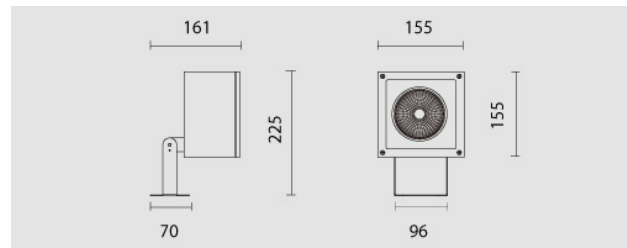

### Descrizione/Description

IT: Mini Orfeo Pro è un apparecchio orientabile per esterni dal design essenziale, caratterizzato dalla forma quadrata. L'ampia disponibilità di modelli permette di creare effetti di illuminazione differenti. Pensato per l'esterno per illuminare porticati, scale balconate e terrazzi. La struttura è in fusione di alluminio verniciato a polveri epossipoliestere. Vetro temperato trasparente. LED: tono luce bianco 4000K o 3000K. Dotato di ottiche o di riflettori sia metallizzati rosimmetrici di diversi fasci o in alluminio a fascio diffuso. Potenze a partire da 1750 lm fino a 2650lm.

ENG: Mini Orfeo Pro is an adjustable outdoor light fitting spotlight with an essential design, characterised by its square shape. The wide range of variations allows you to create different lighting effects. Designed for outdoors to illuminate porches, stairs, balconies and terraces. The structure is in die cast aluminum powder coated. Tempered transparent safety glass. 4000K or 3000K white light tone. Equipped with Lenses or reflectors with different beams. Powers from 1750lm up to 2650lm.