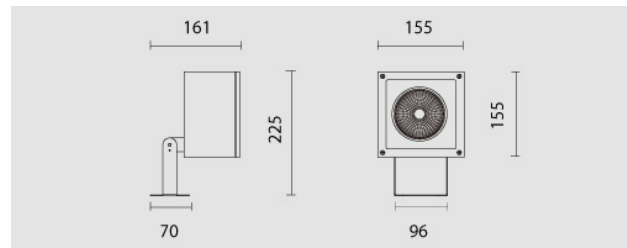

Mini Orfeo Pro Led, 12,5W, 3000K, fascio 20°, driver incluso, antracite. Diffusore trasparente.

Mini Orfeo Pro Led, 12,5W, 3000K, beam 20°, driver included, anthracite. Transparent diffuser.

Descrizione/Description

IT: Mini Orfeo Pro è un apparecchio orientabile per esterni dal design essenziale, caratterizzato dalla forma quadrata. L'ampia disponibilità di modelli permette di creare effetti di illuminazione differenti. Pensato per l'esterno per illuminare porticati, scale balconate e terrazzi. La struttura è in fusione di alluminio verniciato a polveri epossipoliestere. Vetro temperato trasparente. LED: tono luce bianco 4000K o 3000K. Dotato di ottiche o di riflettori sia metallizzati rosimmetrici di diversi fasci o in alluminio a fascio diffuso. Potenze a partire da 1750 lm fino a 2650lm.

ENG: Mini Orfeo Pro is an adjustable outdoor light fitting spotlight with an essential design, characterised by its square shape. The wide range of variations allows you to create different lighting effects. Designed for outdoors to illuminate porches, stairs, balconies and terraces. The structure is in die cast aluminum powder coated. Tempered transparent safety glass. 4000K or 3000K white light tone. Equipped with Lenses or reflectors with different beams. Powers from 1750lm up to 2650lm.

| | |
|-------------------------------------|-------------------|
| Codice/Code | MTP.5453.258.06 |
| Tonalità/Light tone | 3000K |
| Potenza/Power | 12,5W |
| Fusso luminoso/Luminous flux | 2501 lm - 3000 lm |
| Colore/Color | Grigio antracite |
| Fascio luminoso/Light beam | Fascio 20° |
| Driver/Driver | Driver On/Off |