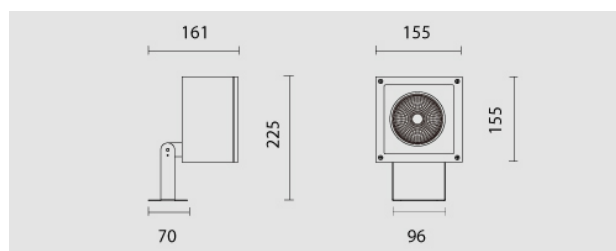

Mini Orfeo Pro Led, 12,5W, 3000K, fascio 20°, driver incluso, grigio chiaro. Diffusore trasparente.

Mini Orfeo Pro Led, 12,5W, 3000K, beam 20°, driver included, clear grey. Transparent diffuser.

### Descrizione/Description

IT: Mini Orfeo Pro è un apparecchio orientabile per esterni dal design essenziale, caratterizzato dalla forma quadrata. L'ampia disponibilità di modelli permette di creare effetti di illuminazione differenti. Pensato per l'esterno per illuminare porticati, scale balconate e terrazzi. La struttura è in fusione di alluminio verniciato a polveri epossipoliestere. Vetro temperato trasparente. LED: tono luce bianco 4000K o 3000K. Dotato di ottiche o di riflettori sia metallizzati rosimmetrici di diversi fasci o in alluminio a fascio diffuso. Potenze a partire da 1750 lm fino a 2650lm.

ENG: Mini Orfeo Pro is an adjustable outdoor light fitting spotlight with an essential design, characterised by its square shape. The wide range of variations allows you to create different lighting effects. Designed for outdoors to illuminate porches, stairs, balconies and terraces. The structure is in die cast aluminum powder coated. Tempered transparent safety glass. 4000K or 3000K white light tone. Equipped with Lenses or reflectors with different beams. Powers from 1750lm up to 2650lm.

<b>Codice/Code</b>	MTP.5453.258.37
<b>Tonalità/Light tone</b>	3000K
<b>Potenza/Power</b>	12,5W
<b>Fusso luminoso/Luminous flux</b>	2501 lm - 3000 lm
<b>Colore/Color</b>	Grigio chiaro opaco
<b>Fascio luminoso/Light beam</b>	Fascio 20°
<b>Driver/Driver</b>	Driver On/Off