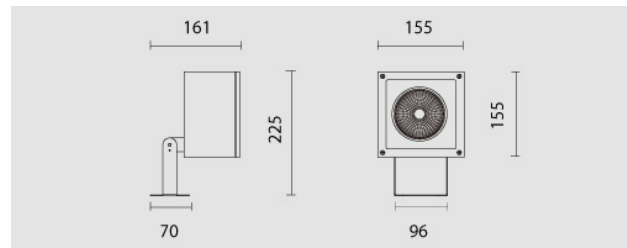

Mini Orfeo Pro Led, 12,5W, 4000K, fascio 38°, driver incluso, antracite. Diffusore trasparente.

Mini Orfeo Pro Led, 12,5W, 4000K, beam 38°, driver included, anthracite. Transparent diffuser.

Descrizione/Description

IT: Mini Orfeo Pro è un apparecchio orientabile per esterni dal design essenziale, caratterizzato dalla forma quadrata. L'ampia disponibilità di modelli permette di creare effetti di illuminazione differenti. Pensato per l'esterno per illuminare porticati, scale balconate e terrazzi. La struttura è in fusione di alluminio verniciato a polveri epossipoliestere. Vetro temperato trasparente. LED: tono luce bianco 4000K o 3000K. Dotato di ottiche o di riflettori sia metallizzati rosimmetrici di diversi fasci o in alluminio a fascio diffuso. Potenze a partire da 1750 lm fino a 2650lm.

ENG: Mini Orfeo Pro is an adjustable outdoor light fitting spotlight with an essential design, characterised by its square shape. The wide range of variations allows you to create different lighting effects. Designed for outdoors to illuminate porches, stairs, balconies and terraces. The structure is in die cast aluminum powder coated. Tempered transparent safety glass. 4000K or 3000K white light tone. Equipped with Lenses or reflectors with different beams. Powers from 1750lm up to 2650lm.

Codice/Code	MTP.5453.357.06
Tonalità/Light tone	4000K
Potenza/Power	12,5W
Fusso luminoso/Luminous flux	2501 lm - 3000 lm
Colore/Color	Grigio antracite
Fascio luminoso/Light beam	Fascio 38°
Driver/Driver	Driver On/Off