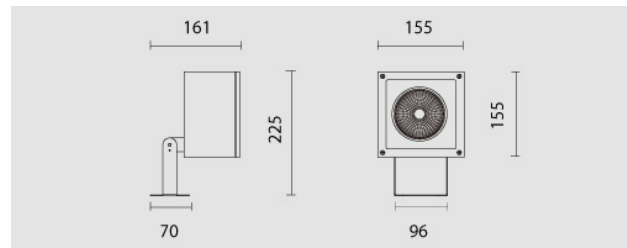

Mini Orfeo Pro Led, 12,5W, 4000K, fascio 38°, driver incluso, grigio chiaro. Diffusore trasparente.

Mini Orfeo Pro Led, 12,5W, 4000K, beam 38°, driver included, clear grey. Transparent diffuser.

Descrizione/Description

IT: Mini Orfeo Pro è un apparecchio orientabile per esterni dal design essenziale, caratterizzato dalla forma quadrata. L'ampia disponibilità di modelli permette di creare effetti di illuminazione differenti. Pensato per l'esterno per illuminare porticati, scale balconate e terrazzi. La struttura è in fusione di alluminio verniciato a polveri epossipoliestere. Vetro temperato trasparente. LED: tono luce bianco 4000K o 3000K. Dotato di ottiche o di riflettori sia metallizzati rosimmetrici di diversi fasci o in alluminio a fascio diffuso. Potenze a partire da 1750 lm fino a 2650lm.

ENG: Mini Orfeo Pro is an adjustable outdoor light fitting spotlight with an essential design, characterised by its square shape. The wide range of variations allows you to create different lighting effects. Designed for outdoors to illuminate porches, stairs, balconies and terraces. The structure is in die cast aluminum powder coated. Tempered transparent safety glass. 4000K or 3000K white light tone. Equipped with Lenses or reflectors with different beams. Powers from 1750lm up to 2650lm.

Codice/Code	MTP.5453.357.37
Tonalità/Light tone	4000K
Potenza/Power	12,5W
Fusso luminoso/Luminous flux	2501 lm - 3000 lm
Colore/Color	Grigio chiaro opaco
Fascio luminoso/Light beam	Fascio 38°
Driver/Driver	Driver On/Off