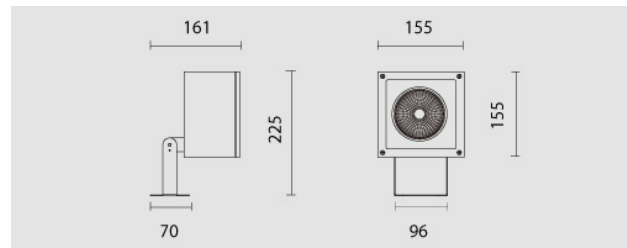

Mini Orfeo Pro Led, 12,5W, 3000K, fascio 38°, driver incluso, antracite. Diffusore trasparente.

Mini Orfeo Pro Led, 12,5W, 3000K, beam 38°, driver included, anthracite. Transparent diffuser.

Descrizione/Description

IT: Mini Orfeo Pro è un apparecchio orientabile per esterni dal design essenziale, caratterizzato dalla forma quadrata. L'ampia disponibilità di modelli permette di creare effetti di illuminazione differenti. Pensato per l'esterno per illuminare porticati, scale balconate e terrazzi. La struttura è in fusione di alluminio verniciato a polveri epossipoliestere. Vetro temperato trasparente. LED: tono luce bianco 4000K o 3000K. Dotato di ottiche o di riflettori sia metallizzati rosimmetrici di diversi fasci o in alluminio a fascio diffuso. Potenze a partire da 1750 lm fino a 2650lm.

ENG: Mini Orfeo Pro is an adjustable outdoor light fitting spotlight with an essential design, characterised by its square shape. The wide range of variations allows you to create different lighting effects. Designed for outdoors to illuminate porches, stairs, balconies and terraces. The structure is in die cast aluminum powder coated. Tempered transparent safety glass. 4000K or 3000K white light tone. Equipped with Lenses or reflectors with different beams. Powers from 1750lm up to 2650lm.

| | |
|-------------------------------------|-------------------|
| Codice/Code | MTP.5453.358.06 |
| Tonalità/Light tone | 3000K |
| Potenza/Power | 12,5W |
| Fusso luminoso/Luminous flux | 2501 lm - 3000 lm |
| Colore/Color | Grigio antracite |
| Fascio luminoso/Light beam | Fascio 38° |
| Driver/Driver | Driver On/Off |