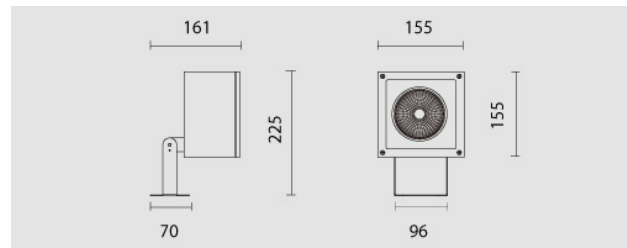

Mini Orfeo Pro Led, 12,5W, 3000K, fascio 38°, driver incluso, grigio chiaro. Diffusore trasparente.

Mini Orfeo Pro Led, 12,5W, 3000K, beam 38°, driver included, clear grey. Transparent diffuser.

Descrizione/Description

IT: Mini Orfeo Pro è un apparecchio orientabile per esterni dal design essenziale, caratterizzato dalla forma quadrata. L'ampia disponibilità di modelli permette di creare effetti di illuminazione differenti. Pensato per l'esterno per illuminare porticati, scale balconate e terrazzi. La struttura è in fusione di alluminio verniciato a polveri epossipoliestere. Vetro temperato trasparente. LED: tono luce bianco 4000K o 3000K. Dotato di ottiche o di riflettori sia metallizzati rosimmetrici di diversi fasci o in alluminio a fascio diffuso. Potenze a partire da 1750 lm fino a 2650lm.

ENG: Mini Orfeo Pro is an adjustable outdoor light fitting spotlight with an essential design, characterised by its square shape. The wide range of variations allows you to create different lighting effects. Designed for outdoors to illuminate porches, stairs, balconies and terraces. The structure is in die cast aluminum powder coated. Tempered transparent safety glass. 4000K or 3000K white light tone. Equipped with Lenses or reflectors with different beams. Powers from 1750lm up to 2650lm.

Codice/Code	MTP.5453.358.37
Tonalità/Light tone	3000K
Potenza/Power	12,5W
Fusso luminoso/Luminous flux	2501 lm - 3000 lm
Colore/Color	Grigio chiaro opaco
Fascio luminoso/Light beam	Fascio 38°
Driver/Driver	Driver On/Off