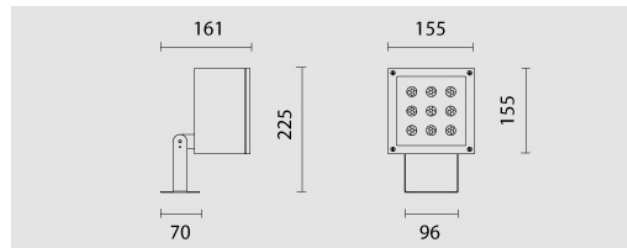

IT: Mini Orfeo Pro è un apparecchio orientabile per esterni dal design essenziale, caratterizzato dalla forma quadrata. L'ampia disponibilità di modelli permette di creare effetti di illuminazione differenti. Pensato per l'esterno per illuminare porticati, scale balconate e terrazzi. La struttura è in fusione di alluminio verniciato a polveri epossipoliestere. Vetro temperato trasparente. LED: tono luce bianco 4000K o 3000K. Dotato di ottiche o di riflettori sia metallizzati rosimmetrici di diversi fasci o in alluminio a fascio diffuso. Potenze a partire da 1750 lm fino a 2650lm.

ENG: Mini Orfeo Pro is an adjustable outdoor light fitting spotlight with an essential design, characterised by its square shape. The wide range of variations allows you to create different lighting effects. Designed for outdoors to illuminate porches, stairs, balconies and terraces. The structure is in die cast aluminum powder coated. Tempered transparent safety glass. 4000K or 3000K white light tone. Equipped with Lenses or reflectors with different beams. Powers from 1750lm up to 2650lm.

Codice/Code	MTP.5454.157.06
Tonalità/Light tone	4000K
Potenza/Power	18W
Fusso luminoso/Luminous flux	1501 lm - 2000 lm
Colore/Color	Grigio antracite
Fascio luminoso/Light beam	Fascio 15°
Driver/Driver	Driver On/Off