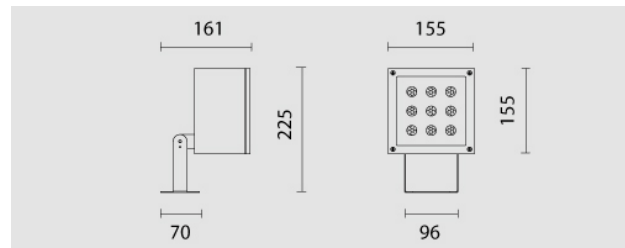

### Descrizione/Description

IT: Mini Orfeo Pro è un apparecchio orientabile per esterni dal design essenziale, caratterizzato dalla forma quadrata. L'ampia disponibilità di modelli permette di creare effetti di illuminazione differenti. Pensato per l'esterno per illuminare porticati, scale balconate e terrazzi. La struttura è in fusione di alluminio verniciato a polveri epossipoliestere. Vetro temperato trasparente. LED: tono luce bianco 4000K o 3000K. Dotato di ottiche o di riflettori sia metallizzati rosimmetrici di diversi fasci o in alluminio a fascio diffuso. Potenze a partire da 1750 lm fino a 2650lm.

ENG: Mini Orfeo Pro is an adjustable outdoor light fitting spotlight with an essential design, characterised by its square shape. The wide range of variations allows you to create different lighting effects. Designed for outdoors to illuminate porches, stairs, balconies and terraces. The structure is in die cast aluminum powder coated. Tempered transparent safety glass. 4000K or 3000K white light tone. Equipped with Lenses or reflectors with different beams. Powers from 1750lm up to 2650lm.

<b>Codice/Code</b>	MTP.5454.157.37
<b>Tonalità/Light tone</b>	4000K
<b>Potenza/Power</b>	18W
<b>Fusso luminoso/Luminous flux</b>	1501 lm - 2000 lm
<b>Colore/Color</b>	Grigio chiaro opaco
<b>Fascio luminoso/Light beam</b>	Fascio 15°
<b>Driver/Driver</b>	Driver On/Off