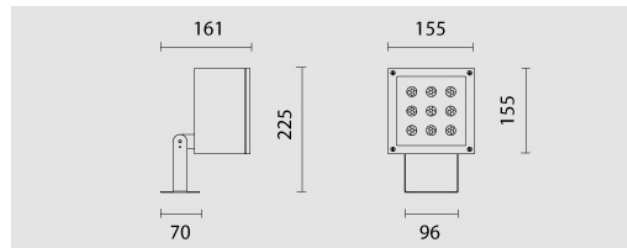

### Descrizione/Description

IT: Mini Orfeo Pro è un apparecchio orientabile per esterni dal design essenziale, caratterizzato dalla forma quadrata. L'ampia disponibilità di modelli permette di creare effetti di illuminazione differenti. Pensato per l'esterno per illuminare porticati, scale balconate e terrazzi. La struttura è in fusione di alluminio verniciato a polveri epossipoliestere. Vetro temperato trasparente. LED: tono luce bianco 4000K o 3000K. Dotato di ottiche o di riflettori sia metallizzati rosimmetrici di diversi fasci o in alluminio a fascio diffuso. Potenze a partire da 1750 lm fino a 2650lm.

ENG: Mini Orfeo Pro is an adjustable outdoor light fitting spotlight with an essential design, characterised by its square shape. The wide range of variations allows you to create different lighting effects. Designed for outdoors to illuminate porches, stairs, balconies and terraces. The structure is in die cast aluminum powder coated. Tempered transparent safety glass. 4000K or 3000K white light tone. Equipped with Lenses or reflectors with different beams. Powers from 1750lm up to 2650lm.