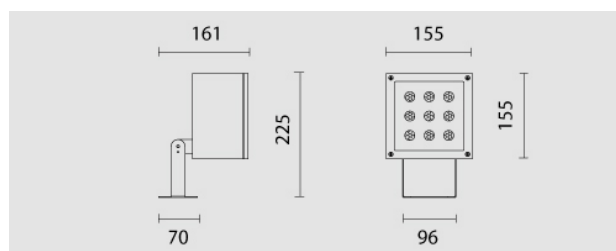

IT: Mini Orfeo Pro è un apparecchio orientabile per esterni dal design essenziale, caratterizzato dalla forma quadrata. L'ampia disponibilità di modelli permette di creare effetti di illuminazione differenti. Pensato per l'esterno per illuminare porticati, scale balconate e terrazzi. La struttura è in fusione di alluminio verniciato a polveri epossipoliestere. Vetro temperato trasparente. LED: tono luce bianco 4000K o 3000K. Dotato di ottiche o di riflettori sia metallizzati rosimmetrici di diversi fasci o in alluminio a fascio diffuso. Potenze a partire da 1750 lm fino a 2650lm.

ENG: Mini Orfeo Pro is an adjustable outdoor light fitting spotlight with an essential design, characterised by its square shape. The wide range of variations allows you to create different lighting effects. Designed for outdoors to illuminate porches, stairs, balconies and terraces. The structure is in die cast aluminum powder coated. Tempered transparent safety glass. 4000K or 3000K white light tone. Equipped with Lenses or reflectors with different beams. Powers from 1750lm up to 2650lm.

Codice/Code	MTP.5454.158.37
Tonalità/Light tone	3000K
Potenza/Power	18W
Fusso luminoso/Luminous flux	1501 lm - 2000 lm
Colore/Color	Grigio chiaro opaco
Fascio luminoso/Light beam	Fascio 15°
Driver/Driver	Driver On/Off