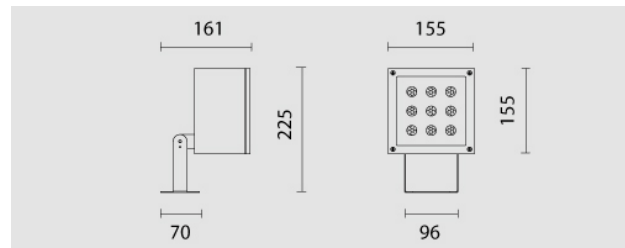

IT: Mini Orfeo Pro è un apparecchio orientabile per esterni dal design essenziale, caratterizzato dalla forma quadrata. L'ampia disponibilità di modelli permette di creare effetti di illuminazione differenti. Pensato per l'esterno per illuminare porticati, scale balconate e terrazzi. La struttura è in fusione di alluminio verniciato a polveri epossipoliestere. Vetro temperato trasparente. LED: tono luce bianco 4000K o 3000K. Dotato di ottiche o di riflettori sia metallizzati rosimmetrici di diversi fasci o in alluminio a fascio diffuso. Potenze a partire da 1750 lm fino a 2650lm.

ENG: Mini Orfeo Pro is an adjustable outdoor light fitting spotlight with an essential design, characterised by its square shape. The wide range of variations allows you to create different lighting effects. Designed for outdoors to illuminate porches, stairs, balconies and terraces. The structure is in die cast aluminum powder coated. Tempered transparent safety glass. 4000K or 3000K white light tone. Equipped with Lenses or reflectors with different beams. Powers from 1750lm up to 2650lm.

Codice/Code	MTP.5454.257.06
Tonalità/Light tone	4000K
Potenza/Power	18W
Fusso luminoso/Luminous flux	1501 lm - 2000 lm
Colore/Color	Grigio antracite
Fascio luminoso/Light beam	Fascio 25°
Driver/Driver	Driver On/Off