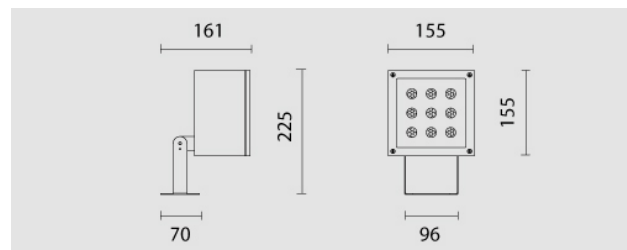

IT: Mini Orfeo Pro è un apparecchio orientabile per esterni dal design essenziale, caratterizzato dalla forma quadrata. L'ampia disponibilità di modelli permette di creare effetti di illuminazione differenti. Pensato per l'esterno per illuminare porticati, scale balconate e terrazzi. La struttura è in fusione di alluminio verniciato a polveri epossipoliestere. Vetro temperato trasparente. LED: tono luce bianco 4000K o 3000K. Dotato di ottiche o di riflettori sia metallizzati rosimmetrici di diversi fasci o in alluminio a fascio diffuso. Potenze a partire da 1750 lm fino a 2650lm.

ENG: Mini Orfeo Pro is an adjustable outdoor light fitting spotlight with an essential design, characterised by its square shape. The wide range of variations allows you to create different lighting effects. Designed for outdoors to illuminate porches, stairs, balconies and terraces. The structure is in die cast aluminum powder coated. Tempered transparent safety glass. 4000K or 3000K white light tone. Equipped with Lenses or reflectors with different beams. Powers from 1750lm up to 2650lm.

Codice/Code	MTP.5454.257.37
Tonalità/Light tone	4000K
Potenza/Power	18W
Fusso luminoso/Luminous flux	1501 lm - 2000 lm
Colore/Color	Grigio chiaro opaco
Fascio luminoso/Light beam	Fascio 25°
Driver/Driver	Driver On/Off