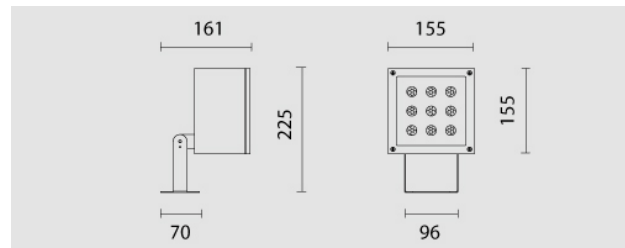

### Descrizione/Description

IT: Mini Orfeo Pro è un apparecchio orientabile per esterni dal design essenziale, caratterizzato dalla forma quadrata. L'ampia disponibilità di modelli permette di creare effetti di illuminazione differenti. Pensato per l'esterno per illuminare porticati, scale balconate e terrazzi. La struttura è in fusione di alluminio verniciato a polveri epossipoliestere. Vetro temperato trasparente. LED: tono luce bianco 4000K o 3000K. Dotato di ottiche o di riflettori sia metallizzati rosimmetrici di diversi fasci o in alluminio a fascio diffuso. Potenze a partire da 1750 lm fino a 2650lm.

ENG: Mini Orfeo Pro is an adjustable outdoor light fitting spotlight with an essential design, characterised by its square shape. The wide range of variations allows you to create different lighting effects. Designed for outdoors to illuminate porches, stairs, balconies and terraces. The structure is in die cast aluminum powder coated. Tempered transparent safety glass. 4000K or 3000K white light tone. Equipped with Lenses or reflectors with different beams. Powers from 1750lm up to 2650lm.