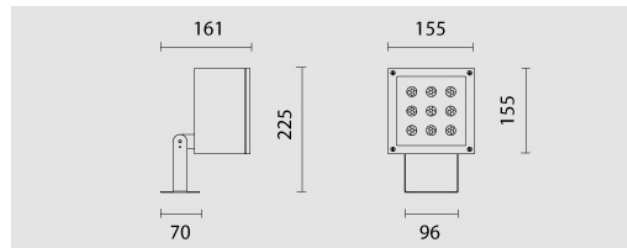

IT: Mini Orfeo Pro è un apparecchio orientabile per esterni dal design essenziale, caratterizzato dalla forma quadrata. L'ampia disponibilità di modelli permette di creare effetti di illuminazione differenti. Pensato per l'esterno per illuminare porticati, scale balconate e terrazzi. La struttura è in fusione di alluminio verniciato a polveri epossipoliestere. Vetro temperato trasparente. LED: tono luce bianco 4000K o 3000K. Dotato di ottiche o di riflettori sia metallizzati rosimmetrici di diversi fasci o in alluminio a fascio diffuso. Potenze a partire da 1750 lm fino a 2650lm.

ENG: Mini Orfeo Pro is an adjustable outdoor light fitting spotlight with an essential design, characterised by its square shape. The wide range of variations allows you to create different lighting effects. Designed for outdoors to illuminate porches, stairs, balconies and terraces. The structure is in die cast aluminum powder coated. Tempered transparent safety glass. 4000K or 3000K white light tone. Equipped with Lenses or reflectors with different beams. Powers from 1750lm up to 2650lm.

Codice/Code	MTP.5454.357.06
Tonalità/Light tone	4000K
Potenza/Power	18W
Fusso luminoso/Luminous flux	1501 lm - 2000 lm
Colore/Color	Grigio antracite
Fascio luminoso/Light beam	Fascio 38°
Driver/Driver	Driver On/Off