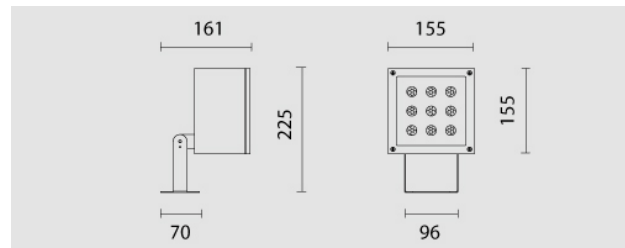

Mini Orfeo Pro Led, 18W, 4000K, fascio 38°, driver incluso, grigio chiaro. Diffusore trasparente.

Mini Orfeo Pro Led, 18W, 4000K, beam 38°, driver included, clear grey. Transparent diffuser.

Descrizione/Description

IT: Mini Orfeo Pro è un apparecchio orientabile per esterni dal design essenziale, caratterizzato dalla forma quadrata. L'ampia disponibilità di modelli permette di creare effetti di illuminazione differenti. Pensato per l'esterno per illuminare porticati, scale balconate e terrazzi. La struttura è in fusione di alluminio verniciato a polveri epossipoliestere. Vetro temperato trasparente. LED: tono luce bianco 4000K o 3000K. Dotato di ottiche o di riflettori sia metallizzati rosimmetrici di diversi fasci o in alluminio a fascio diffuso. Potenze a partire da 1750 lm fino a 2650lm.

ENG: Mini Orfeo Pro is an adjustable outdoor light fitting spotlight with an essential design, characterised by its square shape. The wide range of variations allows you to create different lighting effects. Designed for outdoors to illuminate porches, stairs, balconies and terraces. The structure is in die cast aluminum powder coated. Tempered transparent safety glass. 4000K or 3000K white light tone. Equipped with Lenses or reflectors with different beams. Powers from 1750lm up to 2650lm.

Codice/Code	MTP.5454.357.37
Tonalità/Light tone	4000K
Potenza/Power	18W
Fusso luminoso/Luminous flux	1501 lm - 2000 lm
Colore/Color	Grigio chiaro opaco
Fascio luminoso/Light beam	Fascio 38°
Driver/Driver	Driver On/Off